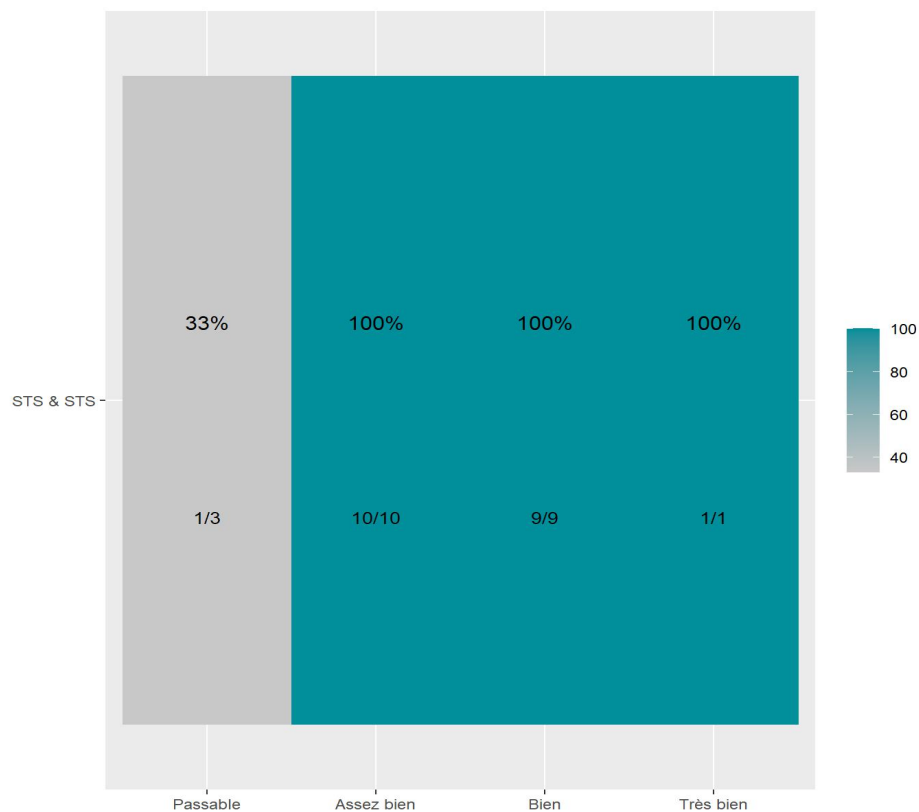

Réussite en fonction des nouveaux baccalauréats généraux

23 étudiants inscrits

21 étudiants admis (91,3%)

Réussite en fonction des baccalauréats S, ES, L, Bac Techno, Bac Pro, Bac étranger et autres diplômes

17 étudiants inscrits

12 étudiants admis (70,6%)

20 néo-bachelier admis (90,9% des néo-bachelier)

1 étudiants ayant obtenu leurs baccalauréat avant 2024 (100 %)

8 néo-bachelier admis (100% des néo-bachelier)

4 étudiants ayant obtenu leurs baccalauréat avant 2024 (44,4 %)

Les 2 spécialités de terminale ont été regroupées par domaine de formation :

ALL : Arts, Lettres, Langues / **DEG** : Droit, Economie, Gestion / **SHS** : Sciences, Humaines et Sociales / **STS** : Sciences, Technologies, Santé