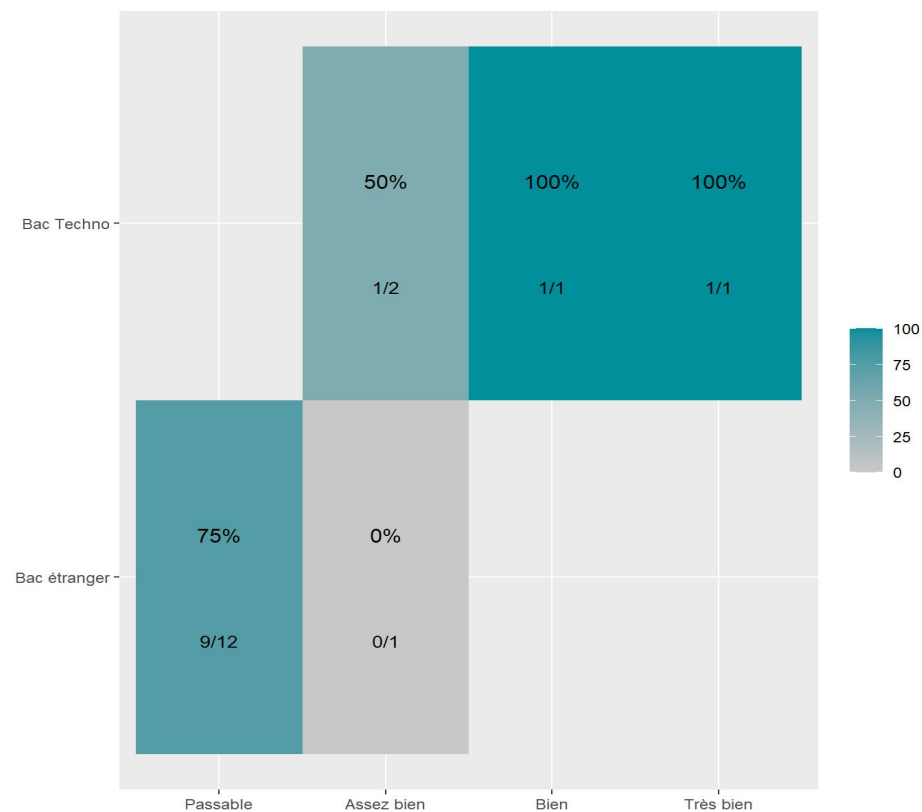

Réussite en fonction des nouveaux baccalauréats généraux

23 étudiants inscrits

21 étudiants admis (91,3%)

Réussite en fonction des baccalauréats S, ES, L, Bac Techno, Bac Pro, Bac étranger et autres diplômes

17 étudiants inscrits

12 étudiants admis (70,6%)

20 néo-bachelier admis (90,9% des néo-bachelier)

1 étudiants ayant obtenu leurs baccalauréat avant 2024 (100 %)

8 néo-bachelier admis (100% des néo-bachelier)

4 étudiants ayant obtenu leurs baccalauréat avant 2024 (44,4 %)

Les 2 spécialités de terminale ont été regroupées par domaine de formation :

ALL : Arts, Lettres, Langues / **DEG** : Droit, Economie, Gestion / **SHS** : Sciences, Humaines et Sociales / **STS** : Sciences, Technologies, Santé