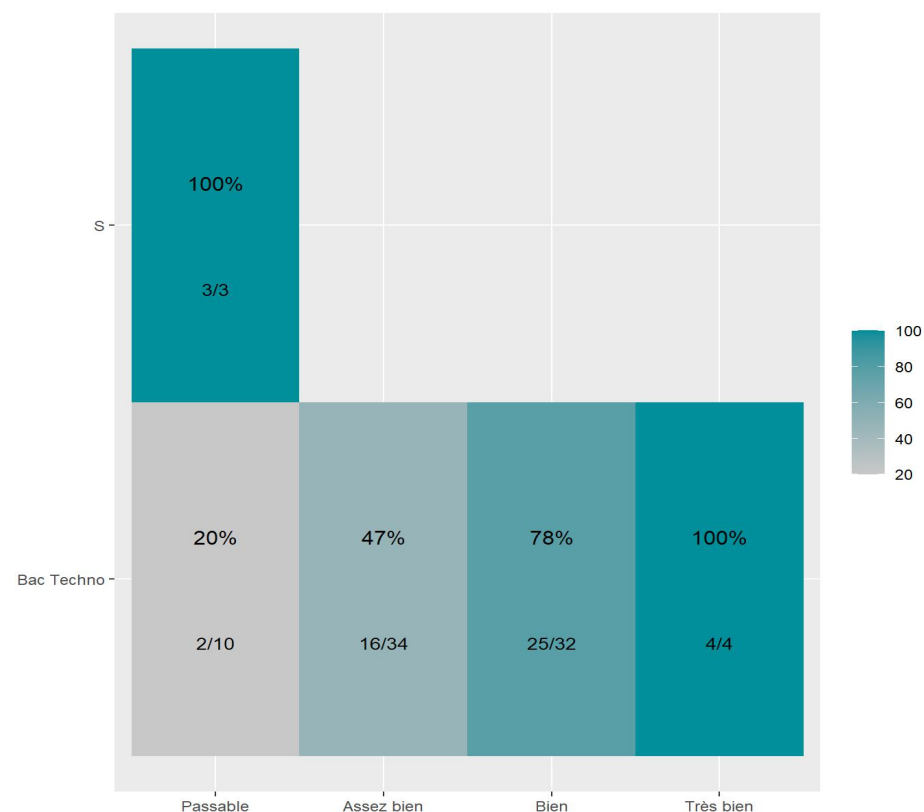

Réussite en fonction des nouveaux baccalauréats généraux

147 étudiants inscrits

116 étudiants admis (78,9%)

Réussite en fonction des baccalauréats S, ES, L, Bac Techno, Bac Pro, Bac étranger et autres diplômes

83 étudiants inscrits

50 étudiants admis (60,2%)

83 néo-bachelier admis (74,8% des néo-bachelier)

33 étudiants ayant obtenu leurs baccalauréat avant 2024 (91,7 %)

23 néo-bachelier admis (42,6% des néo-bachelier)

27 étudiants ayant obtenu leurs baccalauréat avant 2024 (93,1 %)

Les 2 spécialités de terminale ont été regroupées par domaine de formation :

ALL : Arts, Lettres, Langues / **DEG** : Droit, Economie, Gestion / **SHS** : Sciences, Humaines et Sociales / **STS** : Sciences, Technologies, Santé