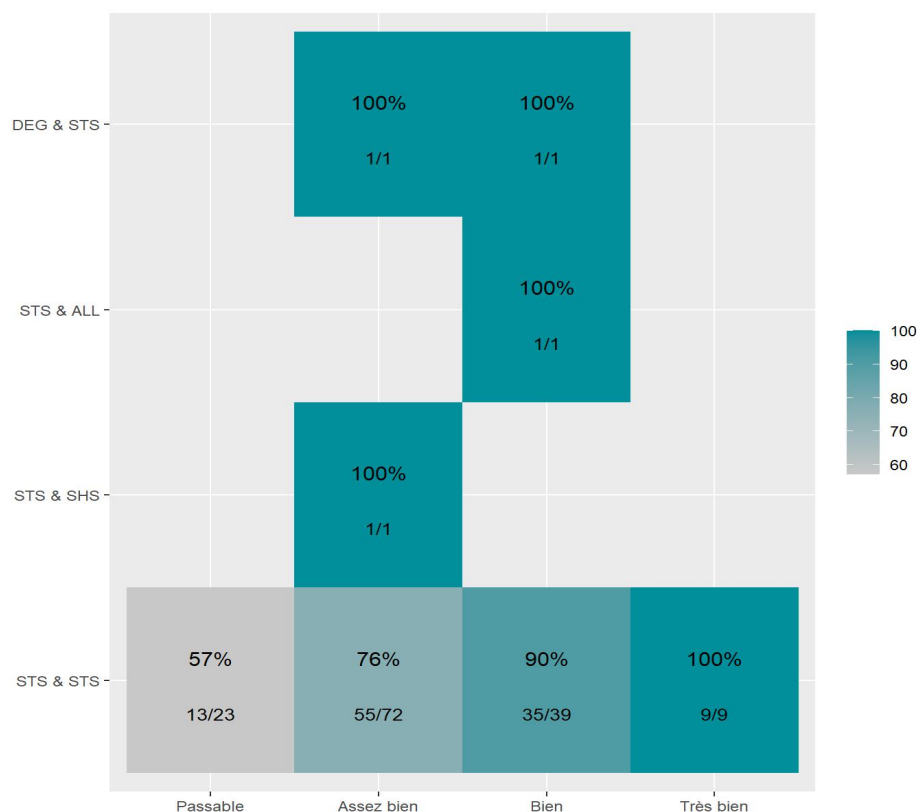

Réussite en fonction des nouveaux baccalauréats généraux

147 étudiants inscrits

116 étudiants admis (78,9%)

Réussite en fonction des baccalauréats S, ES, L, Bac Techno, Bac Pro, Bac étranger et autres diplômes

83 étudiants inscrits

50 étudiants admis (60,2%)

83 néo-bachelier admis (74,8% des néo-bachelier)

33 étudiants ayant obtenu leurs baccalauréat avant 2024 (91,7 %)

23 néo-bachelier admis (42,6% des néo-bachelier)

27 étudiants ayant obtenu leurs baccalauréat avant 2024 (93,1 %)

Les 2 spécialités de terminale ont été regroupées par domaine de formation :

ALL : Arts, Lettres, Langues / **DEG** : Droit, Economie, Gestion / **SHS** : Sciences, Humaines et Sociales / **STS** : Sciences, Technologies, Santé