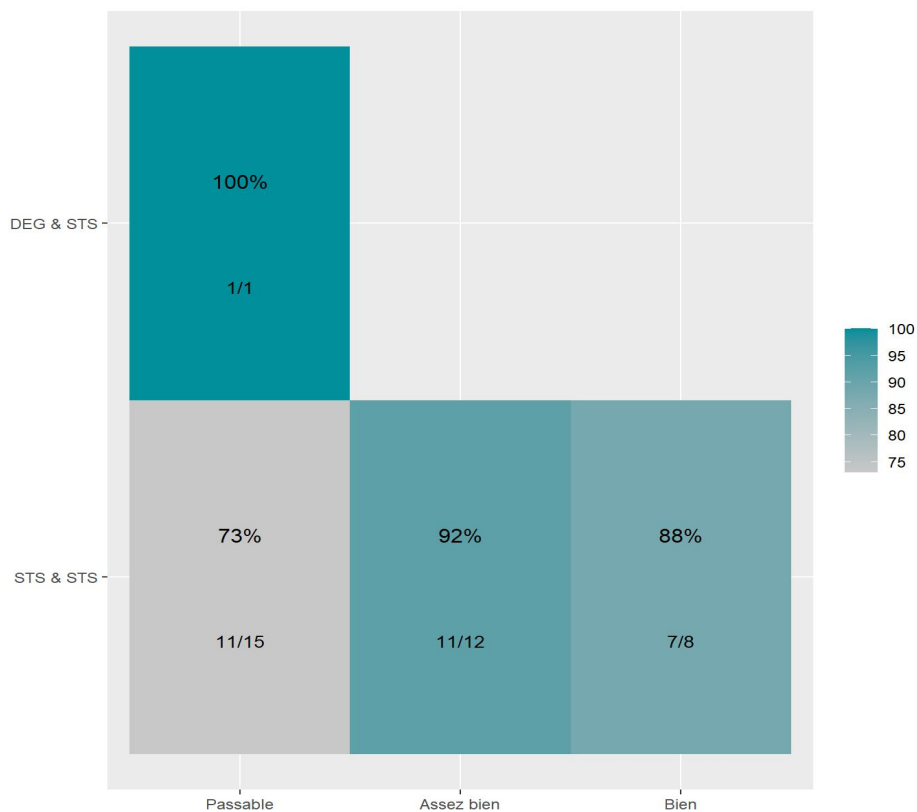

Réussite en fonction des nouveaux baccalauréats généraux

36 étudiants inscrits

30 étudiants admis (83,3%)

Réussite en fonction des baccalauréats S, ES, L, Bac Techno, Bac Pro, Bac étranger et autres diplômes

26 étudiants inscrits

17 étudiants admis (65,4%)

22 néo-bachelier admis (91,7% des néo-bachelier)

8 étudiants ayant obtenu leurs baccalauréat avant 2024 (66,7 %)

14 néo-bachelier admis (73,7% des néo-bachelier)

3 étudiants ayant obtenu leurs baccalauréat avant 2024 (42,9 %)

Les 2 spécialités de terminale ont été regroupées par domaine de formation :

ALL : Arts, Lettres, Langues / **DEG** : Droit, Economie, Gestion / **SHS** : Sciences, Humaines et Sociales / **STS** : Sciences, Technologies, Santé