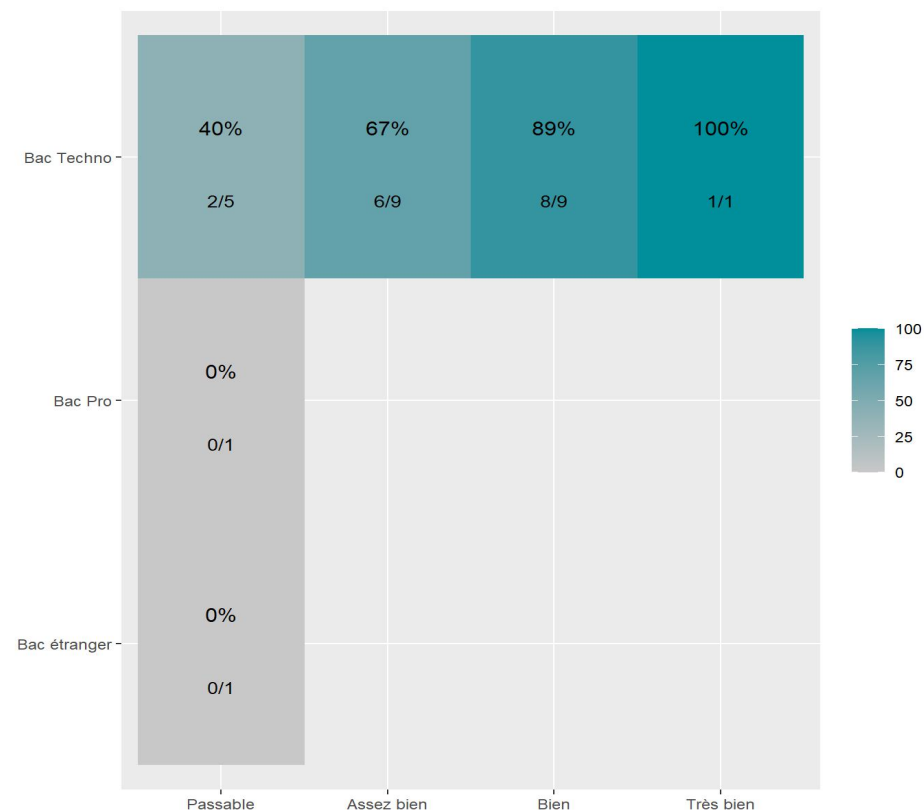

Réussite en fonction des nouveaux baccalauréats généraux

36 étudiants inscrits

30 étudiants admis (83,3%)

Réussite en fonction des baccalauréats S, ES, L, Bac Techno, Bac Pro, Bac étranger et autres diplômes

26 étudiants inscrits

17 étudiants admis (65,4%)

22 néo-bachelier admis (91,7% des néo-bachelier)

8 étudiants ayant obtenu leurs baccalauréat avant 2024 (66,7 %)

14 néo-bachelier admis (73,7% des néo-bachelier)

3 étudiants ayant obtenu leurs baccalauréat avant 2024 (42,9 %)

Les 2 spécialités de terminale ont été regroupées par domaine de formation :

ALL : Arts, Lettres, Langues / **DEG** : Droit, Economie, Gestion / **SHS** : Sciences, Humaines et Sociales / **STS** : Sciences, Technologies, Santé