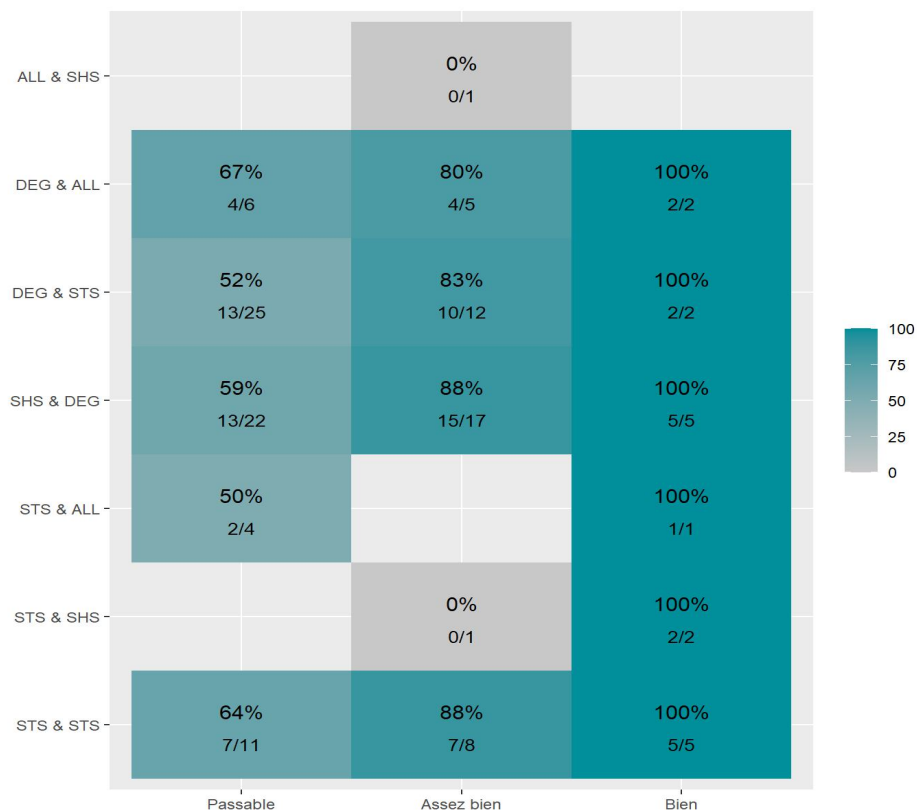

Réussite en fonction des nouveaux baccalauréats généraux

129 étudiants inscrits

92 étudiants admis (71,3%)

Réussite en fonction des baccalauréats S, ES, L, Bac Techno, Bac Pro, Bac étranger et autres diplômes

112 étudiants inscrits

70 étudiants admis (62,5%)

64 néo-bachelier admis (71,9% des néo-bachelier)

28 étudiants ayant obtenu leurs baccalauréat avant 2024 (70%)

49 néo-bachelier admis (59,8% des néo-bachelier)

21 étudiants ayant obtenu leurs baccalauréat avant 2024 (70%)

Les 2 spécialités de terminale ont été regroupées par domaine de formation :

ALL : Arts, Lettres, Langues / **DEG** : Droit, Economie, Gestion / **SHS** : Sciences, Humaines et Sociales / **STS** : Sciences, Technologies, Santé