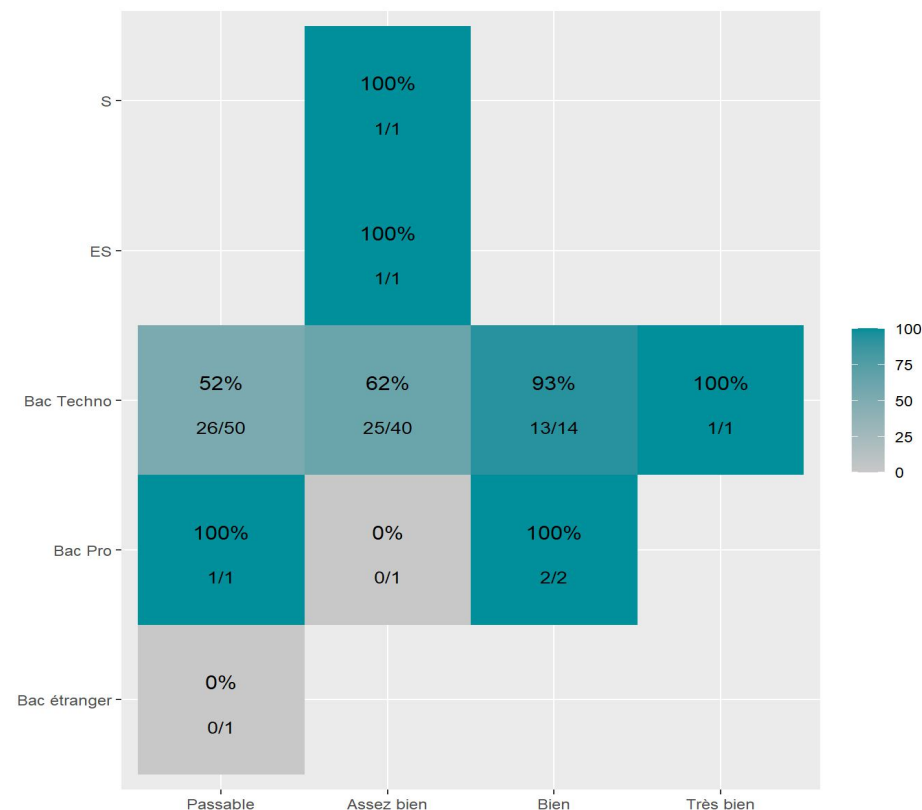

Réussite en fonction des nouveaux baccalauréats généraux

129 étudiants inscrits

92 étudiants admis (71,3%)

Réussite en fonction des baccalauréats S, ES, L, Bac Techno, Bac Pro, Bac étranger et autres diplômes

112 étudiants inscrits

70 étudiants admis (62,5%)

64 néo-bachelier admis (71,9% des néo-bachelier)

28 étudiants ayant obtenu leurs baccalauréat avant 2024 (70%)

49 néo-bachelier admis (59,8% des néo-bachelier)

21 étudiants ayant obtenu leurs baccalauréat avant 2024 (70%)

Les 2 spécialités de terminale ont été regroupées par domaine de formation :

ALL : Arts, Lettres, Langues / **DEG** : Droit, Economie, Gestion / **SHS** : Sciences, Humaines et Sociales / **STS** : Sciences, Technologies, Santé