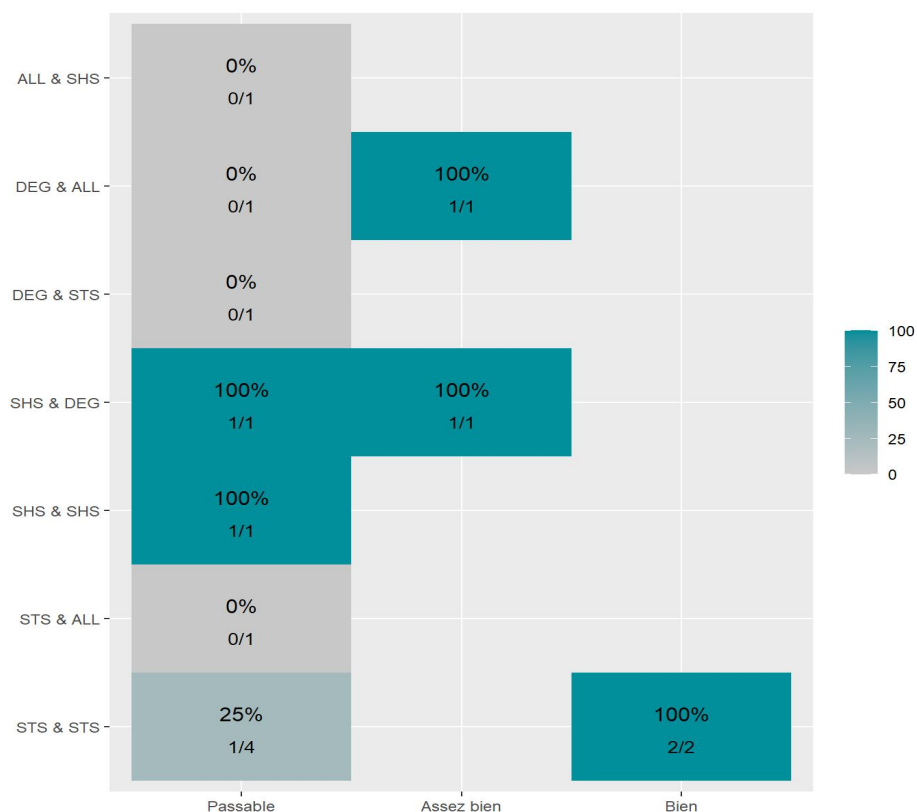

Réussite en fonction des nouveaux baccalauréats généraux

14 étudiants inscrits

7 étudiants admis (50%)

Réussite en fonction des baccalauréats S, ES, L, Bac Techno, Bac Pro, Bac étranger et autres diplômes

34 étudiants inscrits

20 étudiants admis (58,8%)

5 néo-bachelier admis

(50% des néo-bachelier)

2 étudiants ayant obtenu leurs baccalauréat avant 2024 (50%)

10 néo-bachelier admis

(52,6% des néo-bachelier)

10 étudiants ayant obtenu leurs baccalauréat avant 2024 (66,7%)

Les 2 spécialités de terminale ont été regroupées par domaine de formation :

ALL : Arts, Lettres, Langues / **DEG** : Droit, Economie, Gestion / **SHS** : Sciences, Humaines et Sociales / **STS** : Sciences, Technologies, Santé