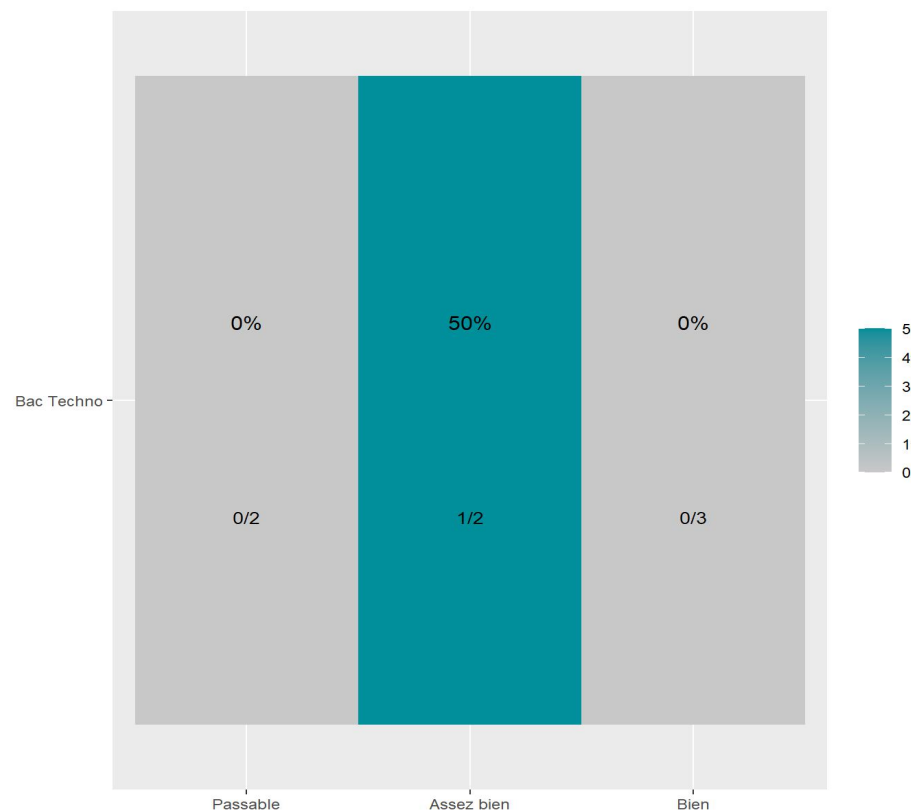

**Réussite en fonction des nouveaux baccalauréats généraux**

**27 étudiants inscrits**

**24 étudiants admis ( 88,9%)**

**Réussite en fonction des baccalauréats S, ES, L, Bac Techno, Bac Pro, Bac étranger et autres diplômes**

**7 étudiants inscrits**

**1 étudiants admis ( 14,3%)**

**21 néo-bachelier admis (87,5% des néo-bachelier)**

**3 étudiants ayant obtenu leurs baccalauréat avant 2024 (100%)**

**1 néo-bachelier admis (20% des néo-bachelier)**

**0 étudiants ayant obtenu leurs baccalauréat avant 2024 (0%)**

Les 2 spécialités de terminale ont été regroupées par domaine de formation :

**ALL** : Arts, Lettres, Langues / **DEG** : Droit, Economie, Gestion / **SHS** : Sciences, Humaines et Sociales / **STS** : Sciences, Technologies, Santé