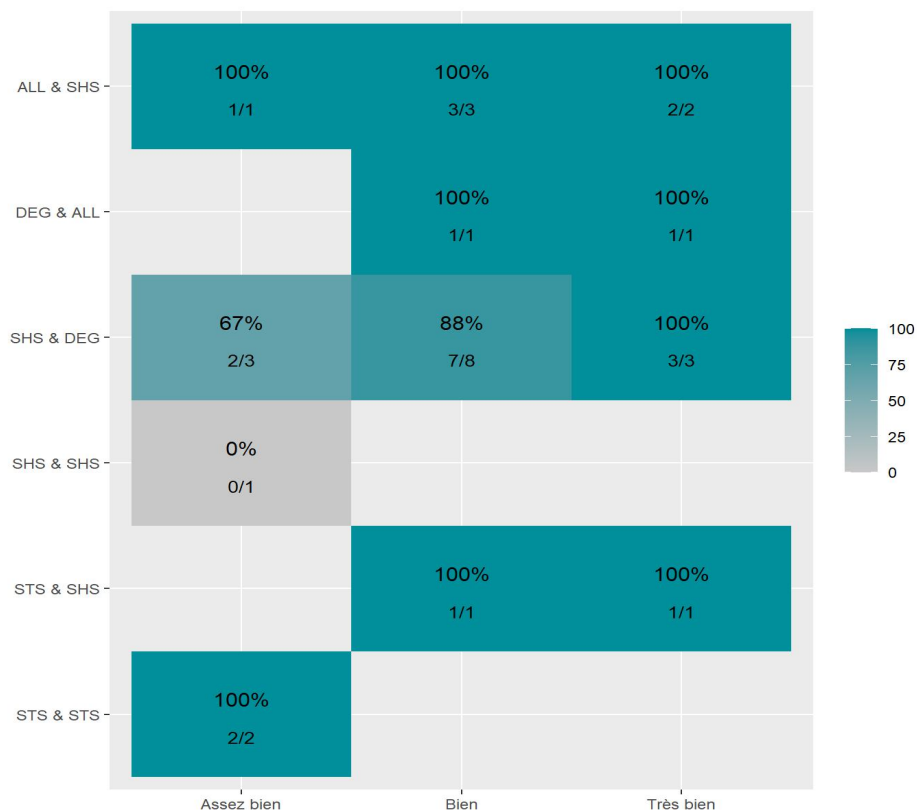

**Réussite en fonction des nouveaux baccalauréats généraux**

**27 étudiants inscrits**

**24 étudiants admis ( 88,9%)**

**Réussite en fonction des baccalauréats S, ES, L, Bac Techno, Bac Pro, Bac étranger et autres diplômes**

**7 étudiants inscrits**

**1 étudiants admis ( 14,3%)**

**21 néo-bachelier admis (87,5% des néo-bachelier)**

**3 étudiants ayant obtenu leurs baccalauréat avant 2024 (100%)**

**1 néo-bachelier admis (20% des néo-bachelier)**

**0 étudiants ayant obtenu leurs baccalauréat avant 2024 (0%)**

Les 2 spécialités de terminale ont été regroupées par domaine de formation :

**ALL** : Arts, Lettres, Langues / **DEG** : Droit, Economie, Gestion / **SHS** : Sciences, Humaines et Sociales / **STS** : Sciences, Technologies, Santé