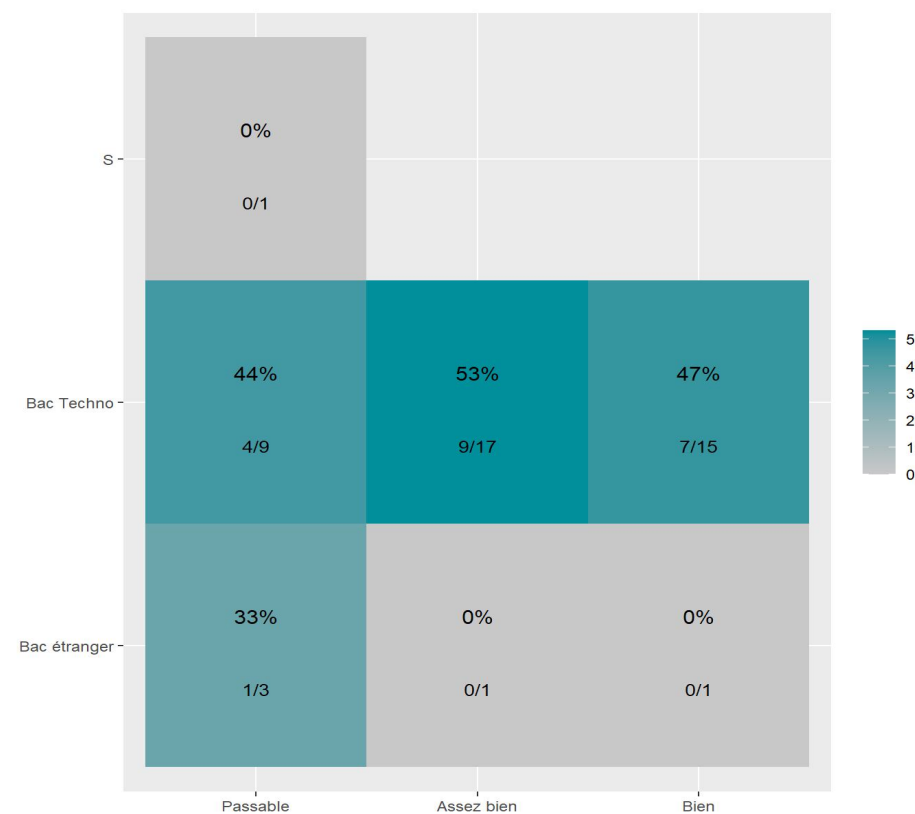

Réussite en fonction des nouveaux baccalauréats généraux

148 étudiants inscrits

80 étudiants admis (54,1%)

Réussite en fonction des baccalauréats S, ES, L, Bac Techno, Bac Pro, Bac étranger et autres diplômes

47 étudiants inscrits

21 étudiants admis (44,7%)

45 néo-bachelier admis (44,1% des néo-bachelier)

35 étudiants ayant obtenu leurs baccalauréat avant 2024 (76,1 %)

11 néo-bachelier admis (40,7% des néo-bachelier)

10 étudiants ayant obtenu leurs baccalauréat avant 2024 (50 %)

Les 2 spécialités de terminale ont été regroupées par domaine de formation :

ALL : Arts, Lettres, Langues / **DEG** : Droit, Economie, Gestion / **SHS** : Sciences, Humaines et Sociales / **STS** : Sciences, Technologies, Santé