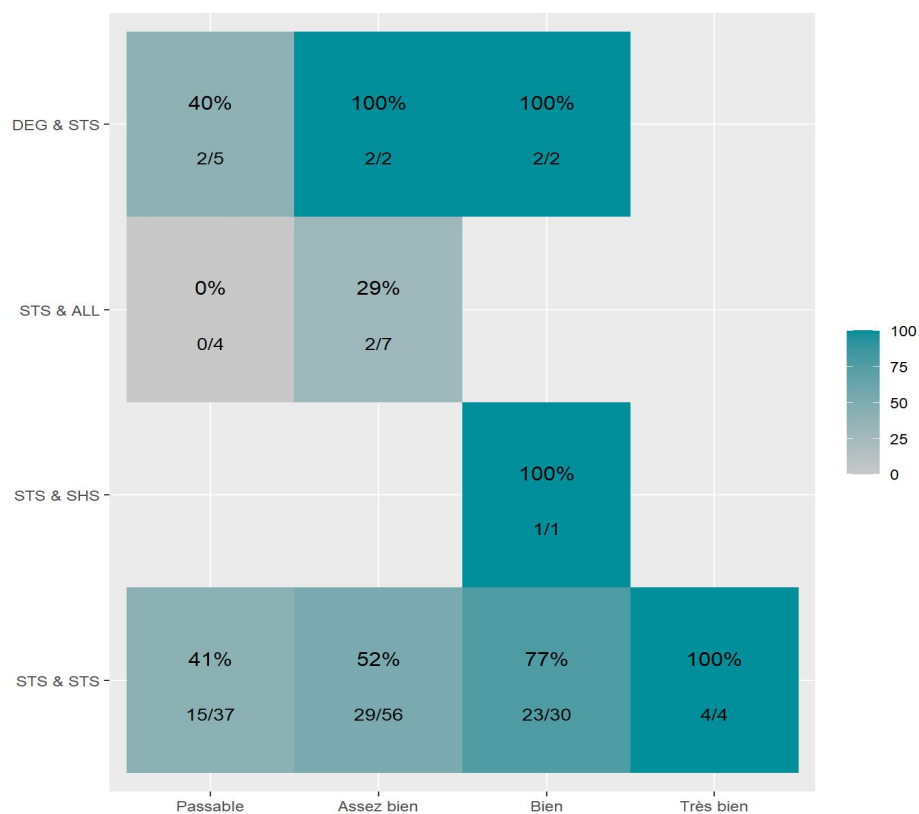

Réussite en fonction des nouveaux baccalauréats généraux

148 étudiants inscrits

80 étudiants admis (54,1%)

Réussite en fonction des baccalauréats S, ES, L, Bac Techno, Bac Pro, Bac étranger et autres diplômes

47 étudiants inscrits

21 étudiants admis (44,7%)

45 néo-bachelier admis (44,1% des néo-bachelier)

35 étudiants ayant obtenu leurs baccalauréat avant 2024 (76,1 %)

11 néo-bachelier admis (40,7% des néo-bachelier)

10 étudiants ayant obtenu leurs baccalauréat avant 2024 (50 %)

Les 2 spécialités de terminale ont été regroupées par domaine de formation :

ALL : Arts, Lettres, Langues / **DEG** : Droit, Economie, Gestion / **SHS** : Sciences, Humaines et Sociales / **STS** : Sciences, Technologies, Santé