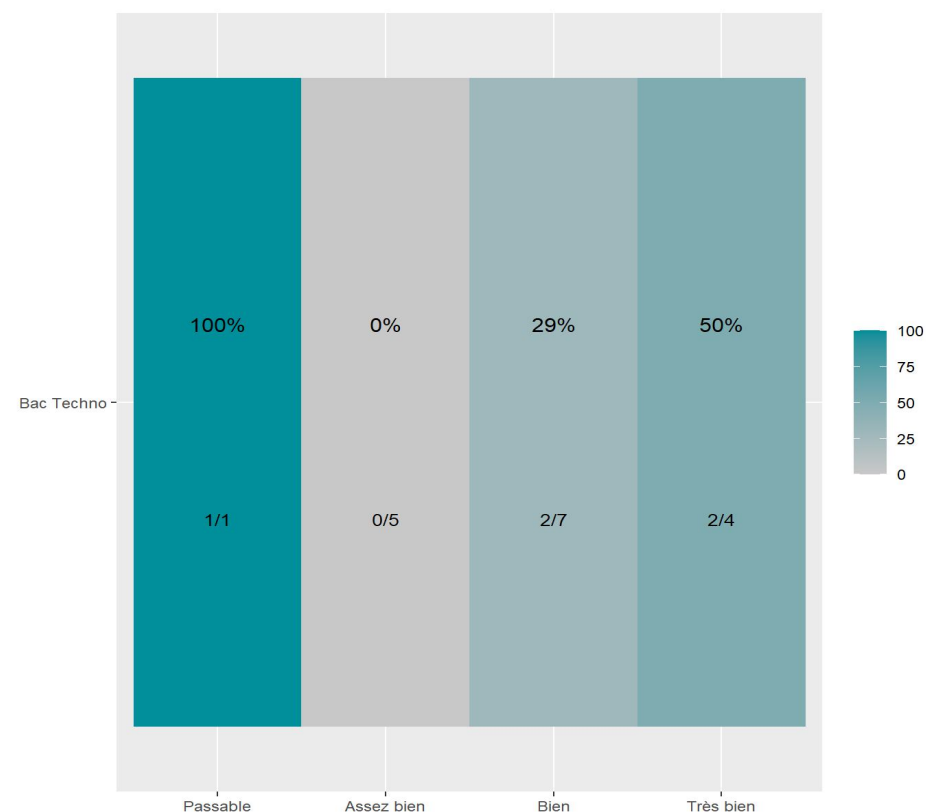

Réussite en fonction des nouveaux baccalauréats généraux

101 étudiants inscrits

69 étudiants admis (68,3%)

Réussite en fonction des baccalauréats S, ES, L, Bac Techno, Bac Pro, Bac étranger et autres diplômes

17 étudiants inscrits

5 étudiants admis (29,4%)

45 néo-bachelier admis

(60% des néo-bachelier)

24 étudiants ayant obtenu leurs baccalauréat avant 2024 (92,3 %)

3 néo-bachelier admis

(21,4% des néo-bachelier)

2 étudiants ayant obtenu leurs baccalauréat avant 2024 (66,7 %)

Les 2 spécialités de terminale ont été regroupées par domaine de formation :

ALL : Arts, Lettres, Langues / **DEG** : Droit, Economie, Gestion / **SHS** : Sciences, Humaines et Sociales / **STS** : Sciences, Technologies, Santé