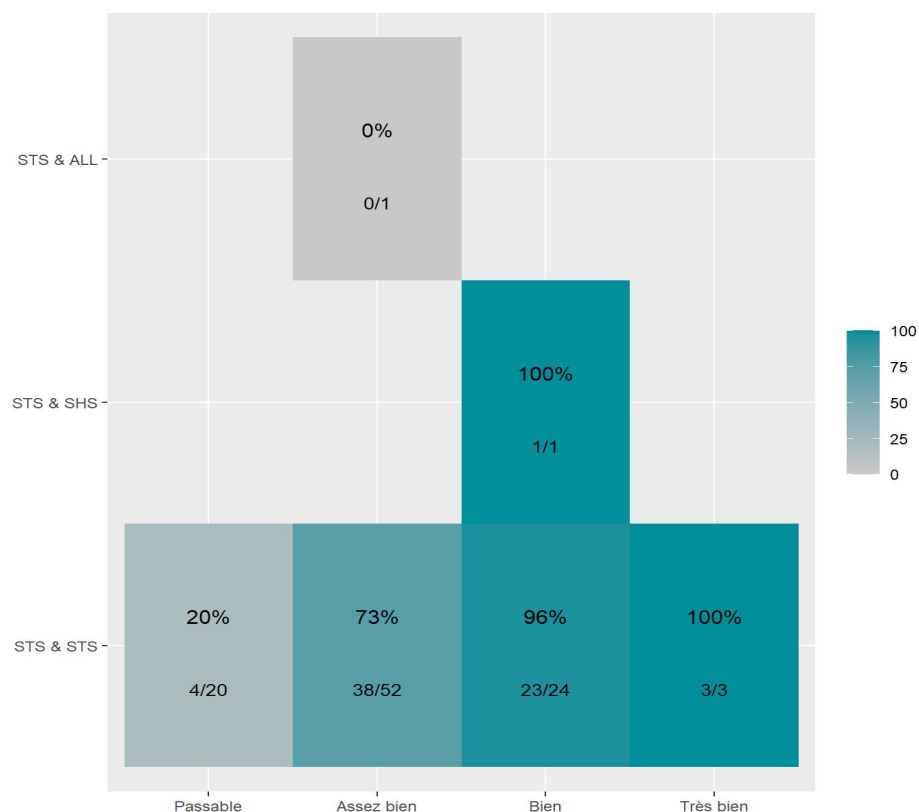

Réussite en fonction des nouveaux baccalauréats généraux

101 étudiants inscrits

69 étudiants admis (68,3%)

Réussite en fonction des baccalauréats S, ES, L, Bac Techno, Bac Pro, Bac étranger et autres diplômes

17 étudiants inscrits

5 étudiants admis (29,4%)

45 néo-bachelier admis

(60% des néo-bachelier)

24 étudiants ayant obtenu leurs baccalauréat avant 2024 (92,3 %)

3 néo-bachelier admis

(21,4% des néo-bachelier)

2 étudiants ayant obtenu leurs baccalauréat avant 2024 (66,7 %)

Les 2 spécialités de terminale ont été regroupées par domaine de formation :

ALL : Arts, Lettres, Langues / **DEG** : Droit, Economie, Gestion / **SHS** : Sciences, Humaines et Sociales / **STS** : Sciences, Technologies, Santé