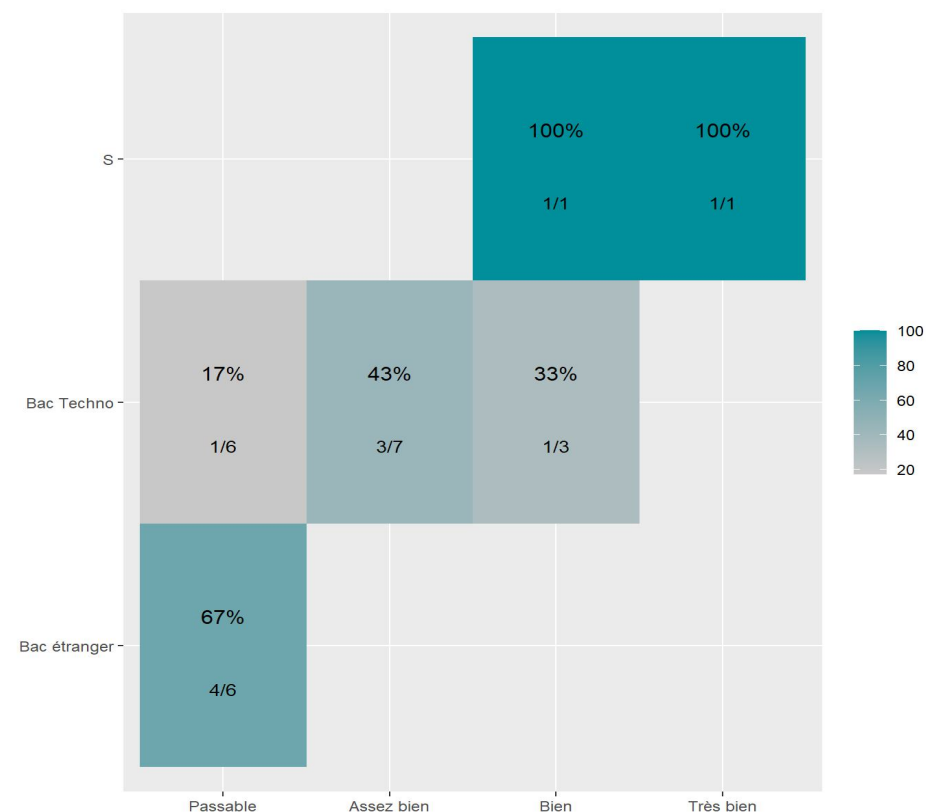

Réussite en fonction des nouveaux baccalauréats généraux

38 étudiants inscrits

24 étudiants admis (63,2%)

Réussite en fonction des baccalauréats S, ES, L, Bac Techno, Bac Pro, Bac étranger et autres diplômes

24 étudiants inscrits

11 étudiants admis (45,8%)

18 néo-bachelier admis (64,3% des néo-bachelier)

6 étudiants ayant obtenu leurs baccalauréat avant 2024 (60%)

5 néo-bachelier admis (29,4% des néo-bachelier)

6 étudiants ayant obtenu leurs baccalauréat avant 2024 (85,7%)

Les 2 spécialités de terminale ont été regroupées par domaine de formation :

ALL : Arts, Lettres, Langues / **DEG** : Droit, Economie, Gestion / **SHS** : Sciences, Humaines et Sociales / **STS** : Sciences, Technologies, Santé