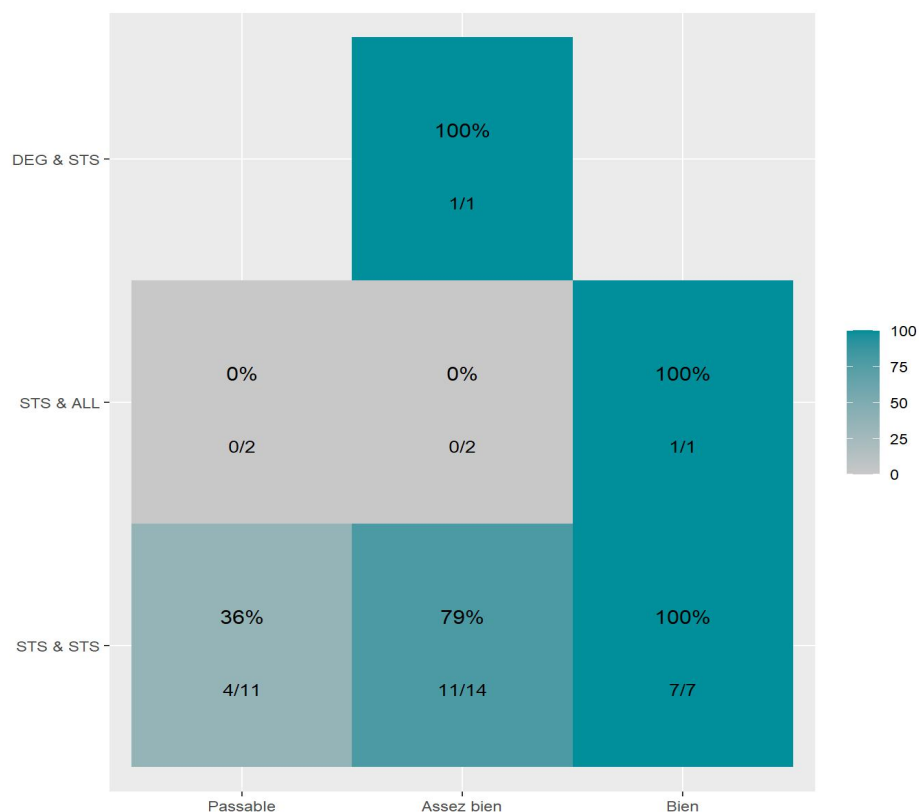

Réussite en fonction des nouveaux baccalauréats généraux

38 étudiants inscrits

24 étudiants admis (63,2%)

Réussite en fonction des baccalauréats S, ES, L, Bac Techno, Bac Pro, Bac étranger et autres diplômes

24 étudiants inscrits

11 étudiants admis (45,8%)

18 néo-bachelier admis (64,3% des néo-bachelier)

6 étudiants ayant obtenu leurs baccalauréat avant 2024 (60%)

5 néo-bachelier admis (29,4% des néo-bachelier)

6 étudiants ayant obtenu leurs baccalauréat avant 2024 (85,7%)

Les 2 spécialités de terminale ont été regroupées par domaine de formation :

ALL : Arts, Lettres, Langues / **DEG** : Droit, Economie, Gestion / **SHS** : Sciences, Humaines et Sociales / **STS** : Sciences, Technologies, Santé