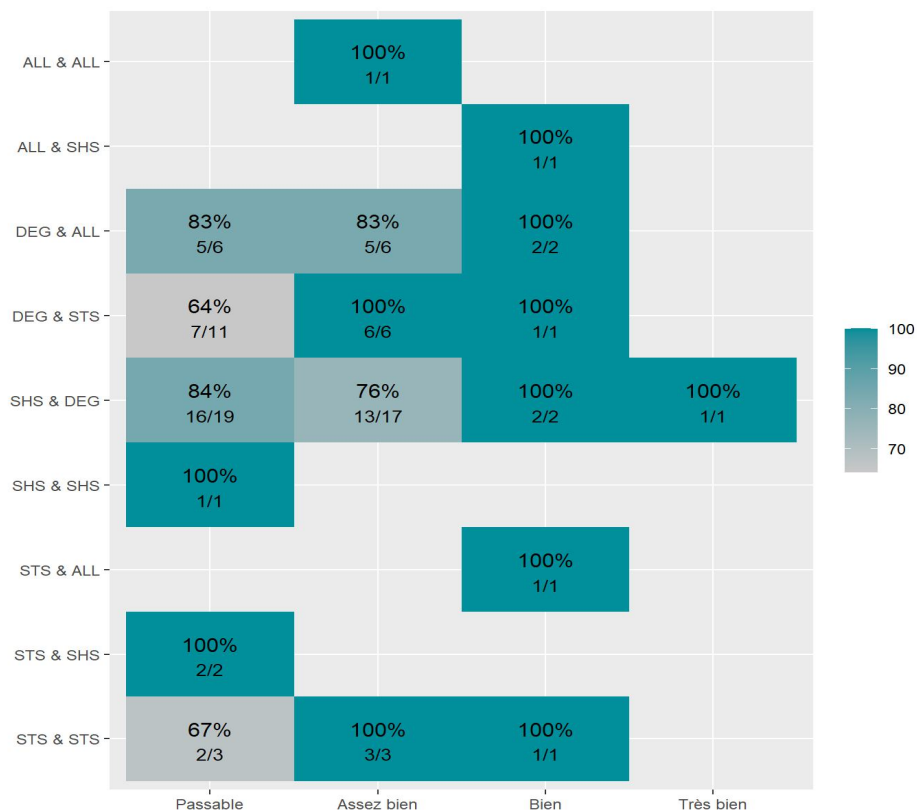

Réussite en fonction des nouveaux baccalauréats généraux

84 étudiants inscrits

70 étudiants admis (83,3%)

Réussite en fonction des baccalauréats S, ES, L, Bac Techno, Bac Pro, Bac étranger et autres diplômes

117 étudiants inscrits

88 étudiants admis (75,2%)

64 néo-bachelier admis (87,7% des néo-bachelier)

6 étudiants ayant obtenu leurs baccalauréat avant 2 024 (54,5 %)

77 néo-bachelier admis (75,5% des néo-bachelier)

11 étudiants ayant obtenu leurs baccalauréat avant 2 024 (73,3 %)

Les 2 spécialités de terminale ont été regroupées par domaine de formation :

ALL : Arts, Lettres, Langues / **DEG** : Droit, Economie, Gestion / **SHS** : Sciences, Humaines et Sociales / **STS** : Sciences, Technologies, Santé