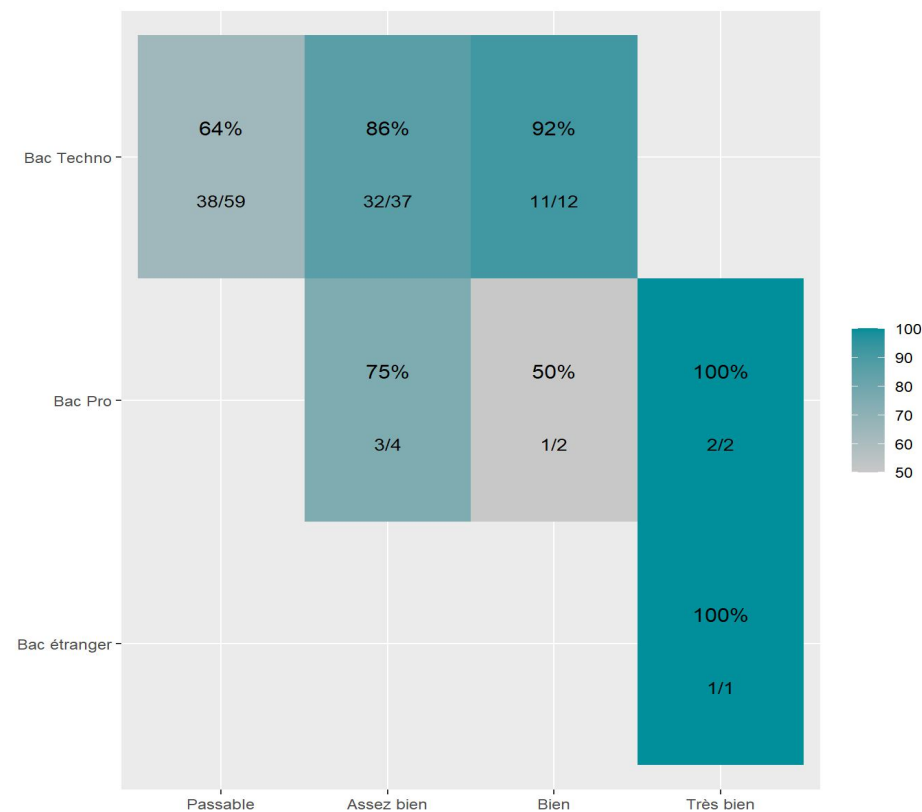

Réussite en fonction des nouveaux baccalauréats généraux

84 étudiants inscrits

70 étudiants admis (83,3%)

Réussite en fonction des baccalauréats S, ES, L, Bac Techno, Bac Pro, Bac étranger et autres diplômes

117 étudiants inscrits

88 étudiants admis (75,2%)

64 néo-bachelier admis (87,7% des néo-bachelier)

6 étudiants ayant obtenu leurs baccalauréat avant 2 024 (54,5 %)

77 néo-bachelier admis (75,5% des néo-bachelier)

11 étudiants ayant obtenu leurs baccalauréat avant 2 024 (73,3 %)

Les 2 spécialités de terminale ont été regroupées par domaine de formation :

ALL : Arts, Lettres, Langues / **DEG** : Droit, Economie, Gestion / **SHS** : Sciences, Humaines et Sociales / **STS** : Sciences, Technologies, Santé