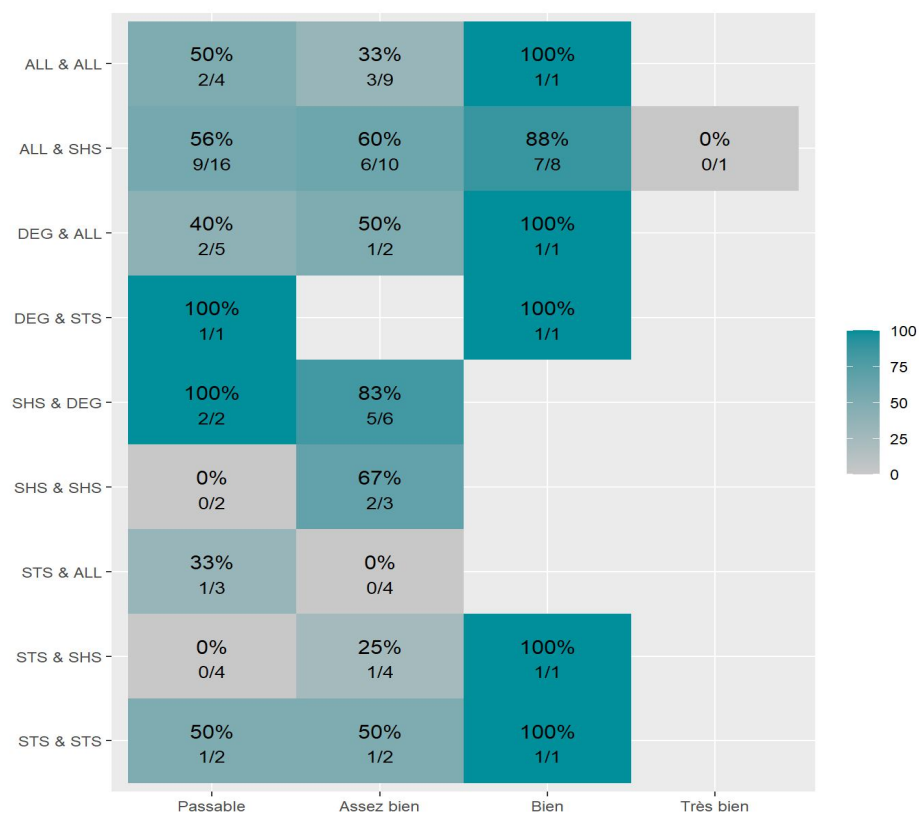

Réussite en fonction des nouveaux baccalauréats généraux

93 étudiants inscrits

49 étudiants admis (52,7%)

Réussite en fonction des baccalauréats S, ES, L, Bac Techno, Bac Pro, Bac étranger et autres diplômes

30 étudiants inscrits

10 étudiants admis (33,3%)

33 néo-bachelier admis (58,9% des néo-bachelier)

16 étudiants ayant obtenu leurs baccalauréat avant 2024 (43,2%)

4 néo-bachelier admis (26,7% des néo-bachelier)

6 étudiants ayant obtenu leurs baccalauréat avant 2024 (40%)

Les 2 spécialités de terminale ont été regroupées par domaine de formation :

ALL : Arts, Lettres, Langues / **DEG** : Droit, Economie, Gestion / **SHS** : Sciences, Humaines et Sociales / **STS** : Sciences, Technologies, Santé