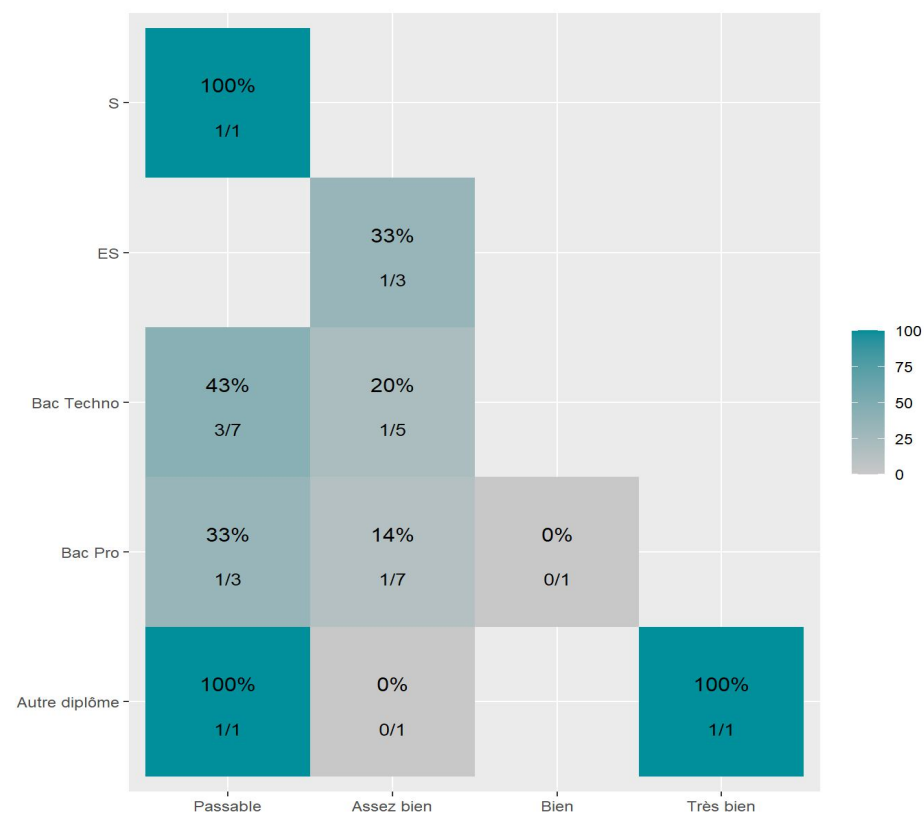

Réussite en fonction des nouveaux baccalauréats généraux

93 étudiants inscrits

49 étudiants admis (52,7%)

Réussite en fonction des baccalauréats S, ES, L, Bac Techno, Bac Pro, Bac étranger et autres diplômes

30 étudiants inscrits

10 étudiants admis (33,3%)

33 néo-bachelier admis (58,9% des néo-bachelier)

16 étudiants ayant obtenu leurs baccalauréat avant 2024 (43,2%)

4 néo-bachelier admis (26,7% des néo-bachelier)

6 étudiants ayant obtenu leurs baccalauréat avant 2024 (40%)

Les 2 spécialités de terminale ont été regroupées par domaine de formation :

ALL : Arts, Lettres, Langues / **DEG** : Droit, Economie, Gestion / **SHS** : Sciences, Humaines et Sociales / **STS** : Sciences, Technologies, Santé