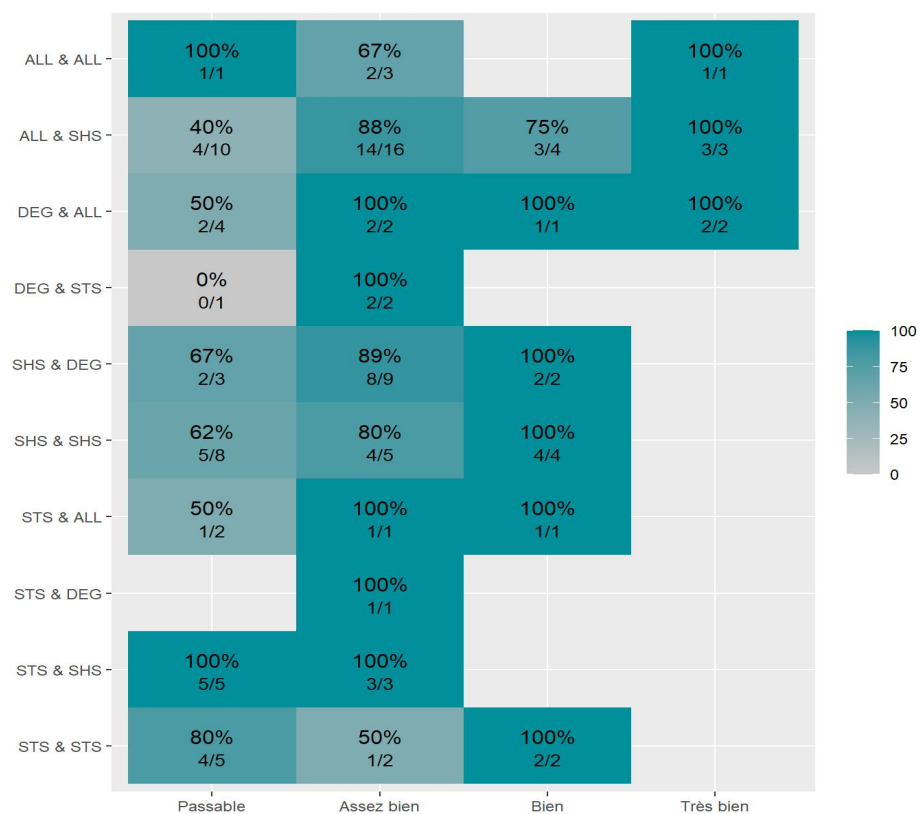

Réussite en fonction des nouveaux baccalauréats généraux

103 étudiants inscrits

81 étudiants admis (78,6%)

Réussite en fonction des baccalauréats S, ES, L, Bac Techno, Bac Pro, Bac étranger et autres diplômes

36 étudiants inscrits

14 étudiants admis (38,9%)

53 néo-bachelier admis (76,8% des néo-bachelier)

28 étudiants ayant obtenu leurs baccalauréat avant 2 024 (82,4 %)

4 néo-bachelier admis (28,6% des néo-bachelier)

10 étudiants ayant obtenu leurs baccalauréat avant 2 024 (45,5 %)

Les 2 spécialités de terminale ont été regroupées par domaine de formation :

ALL : Arts, Lettres, Langues / **DEG** : Droit, Economie, Gestion / **SHS** : Sciences, Humaines et Sociales / **STS** : Sciences, Technologies, Santé