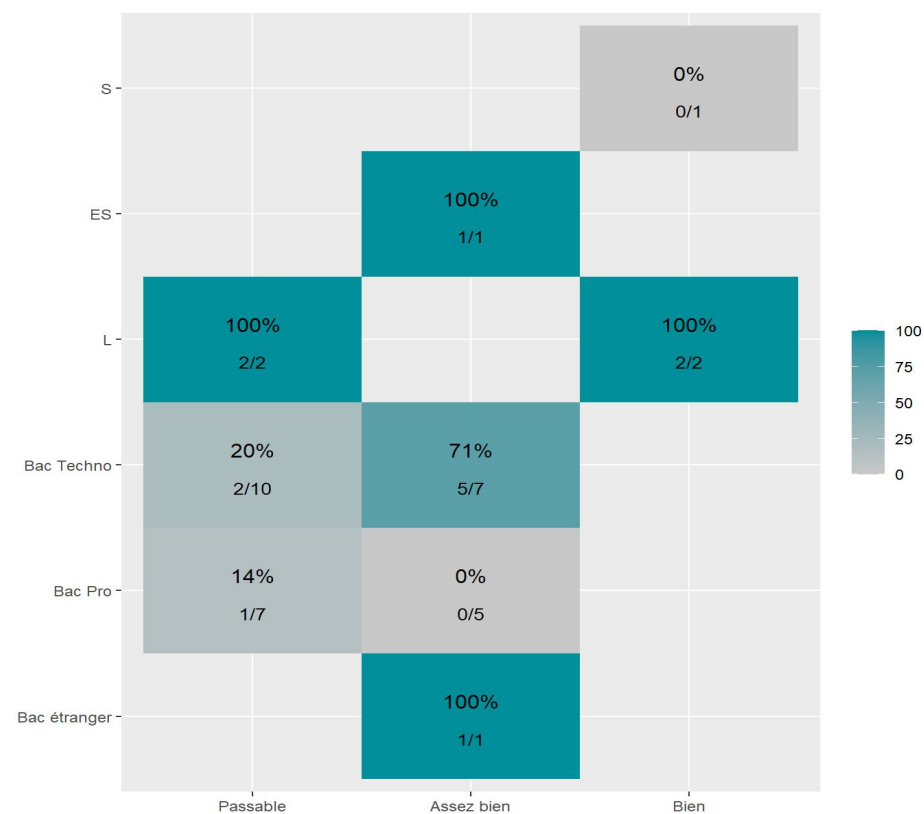

Réussite en fonction des nouveaux baccalauréats généraux

103 étudiants inscrits

81 étudiants admis (78,6%)

Réussite en fonction des baccalauréats S, ES, L, Bac Techno, Bac Pro, Bac étranger et autres diplômes

36 étudiants inscrits

14 étudiants admis (38,9%)

53 néo-bachelier admis (76,8% des néo-bachelier)

28 étudiants ayant obtenu leurs baccalauréat avant 2 024 (82,4 %)

4 néo-bachelier admis (28,6% des néo-bachelier)

10 étudiants ayant obtenu leurs baccalauréat avant 2 024 (45,5 %)

Les 2 spécialités de terminale ont été regroupées par domaine de formation :

ALL : Arts, Lettres, Langues / **DEG** : Droit, Economie, Gestion / **SHS** : Sciences, Humaines et Sociales / **STS** : Sciences, Technologies, Santé