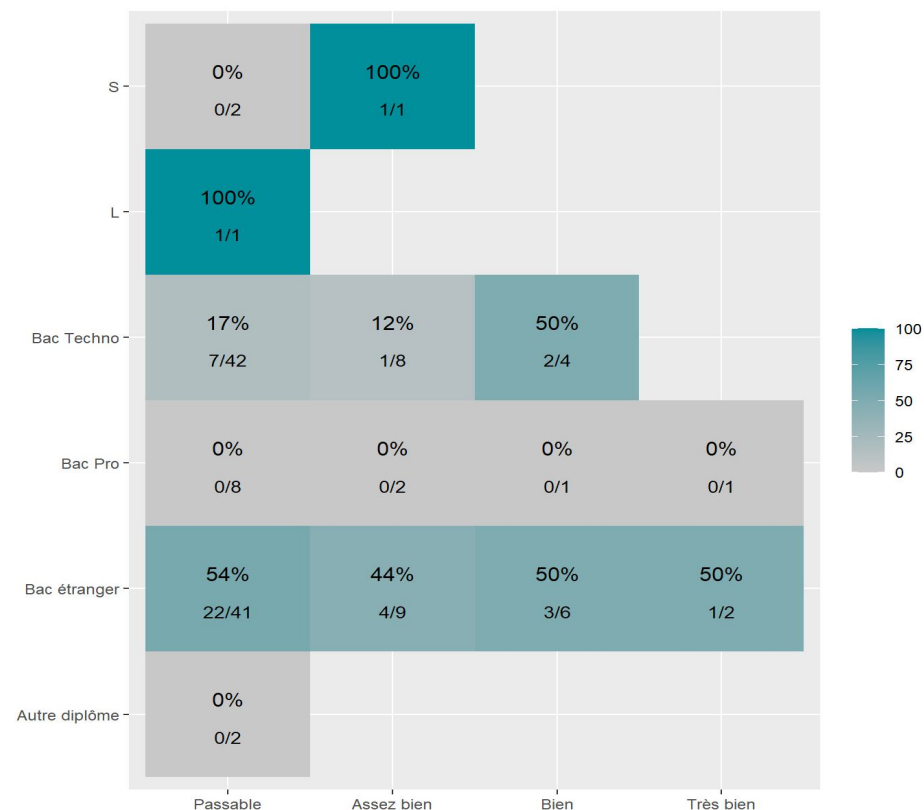

Réussite en fonction des nouveaux baccalauréats généraux

213 étudiants inscrits

132 étudiants admis (62%)

Réussite en fonction des baccalauréats S, ES, L, Bac Techno, Bac Pro, Bac étranger et autres diplômes

130 étudiants inscrits

42 étudiants admis (32,3%)

89 néo-bachelier admis (61,4% des néo-bachelier)

43 étudiants ayant obtenu leurs baccalauréat avant 2024 (63,2 %)

12 néo-bachelier admis (19% des néo-bachelier)

30 étudiants ayant obtenu leurs baccalauréat avant 2024 (44,8 %)

Les 2 spécialités de terminale ont été regroupées par domaine de formation :

ALL : Arts, Lettres, Langues / **DEG** : Droit, Economie, Gestion / **SHS** : Sciences, Humaines et Sociales / **STS** : Sciences, Technologies, Santé