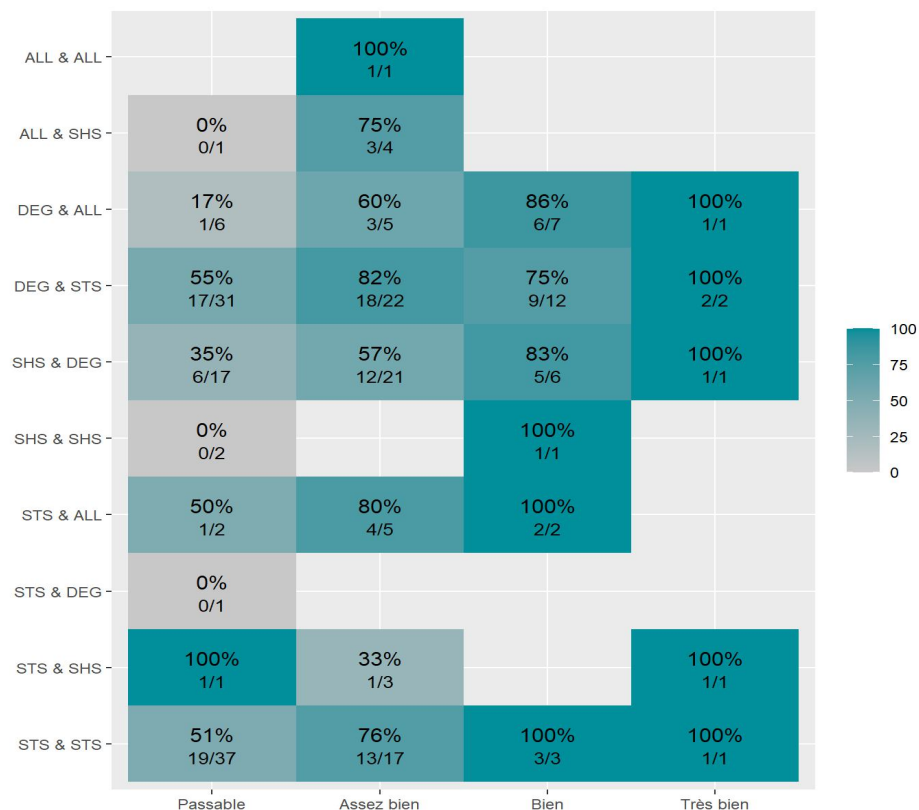

Réussite en fonction des nouveaux baccalauréats généraux

213 étudiants inscrits

132 étudiants admis (62%)

Réussite en fonction des baccalauréats S, ES, L, Bac Techno, Bac Pro, Bac étranger et autres diplômes

130 étudiants inscrits

42 étudiants admis (32,3%)

89 néo-bachelier admis (61,4% des néo-bachelier)

43 étudiants ayant obtenu leurs baccalauréat avant 2024 (63,2 %)

12 néo-bachelier admis (19% des néo-bachelier)

30 étudiants ayant obtenu leurs baccalauréat avant 2024 (44,8 %)

Les 2 spécialités de terminale ont été regroupées par domaine de formation :

ALL : Arts, Lettres, Langues / **DEG** : Droit, Economie, Gestion / **SHS** : Sciences, Humaines et Sociales / **STS** : Sciences, Technologies, Santé