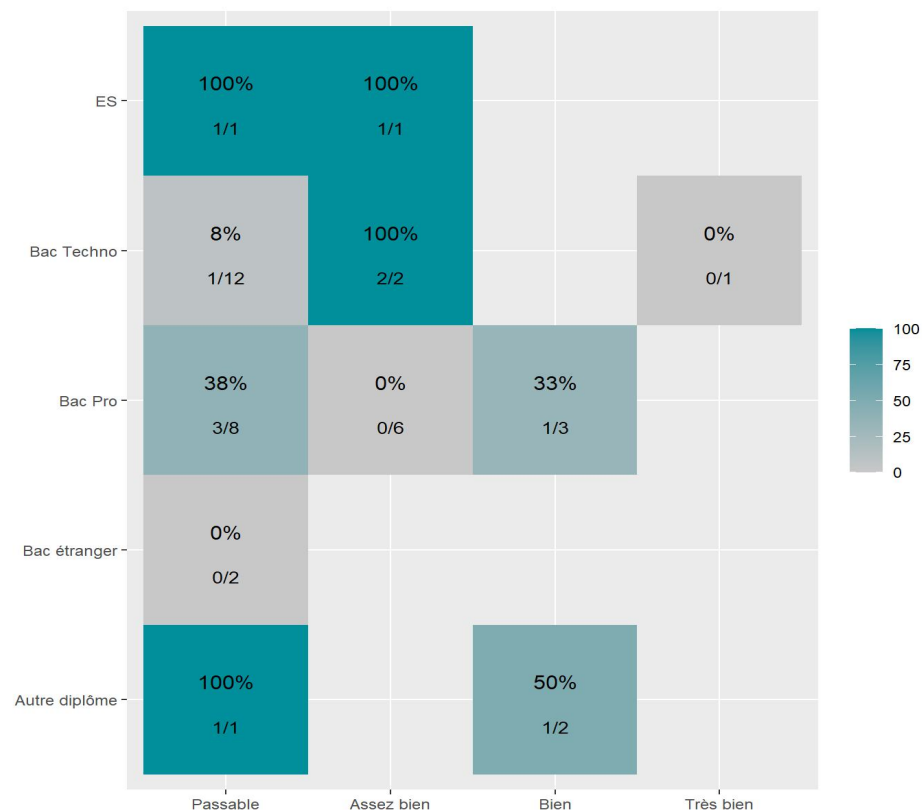

Réussite en fonction des nouveaux baccalauréats généraux

59 étudiants inscrits 30 étudiants admis (50,8%)

Réussite en fonction des baccalauréats S, ES, L, Bac Techno, Bac Pro, Bac étranger et autres diplômes

39 étudiants inscrits 11 étudiants admis (28,2%)

22 néo-bachelier admis (50% des néo-bachelier)

8 étudiants ayant obtenu leurs baccalauréat avant 2024 (53,3 %)

6 néo-bachelier admis (35,3% des néo-bachelier)

5 étudiants ayant obtenu leurs baccalauréat avant 2024 (22,7 %)

Les 2 spécialités de terminale ont été regroupées par domaine de formation :

ALL : Arts, Lettres, Langues / **DEG** : Droit, Economie, Gestion / **SHS** : Sciences, Humaines et Sociales / **STS** : Sciences, Technologies, Santé