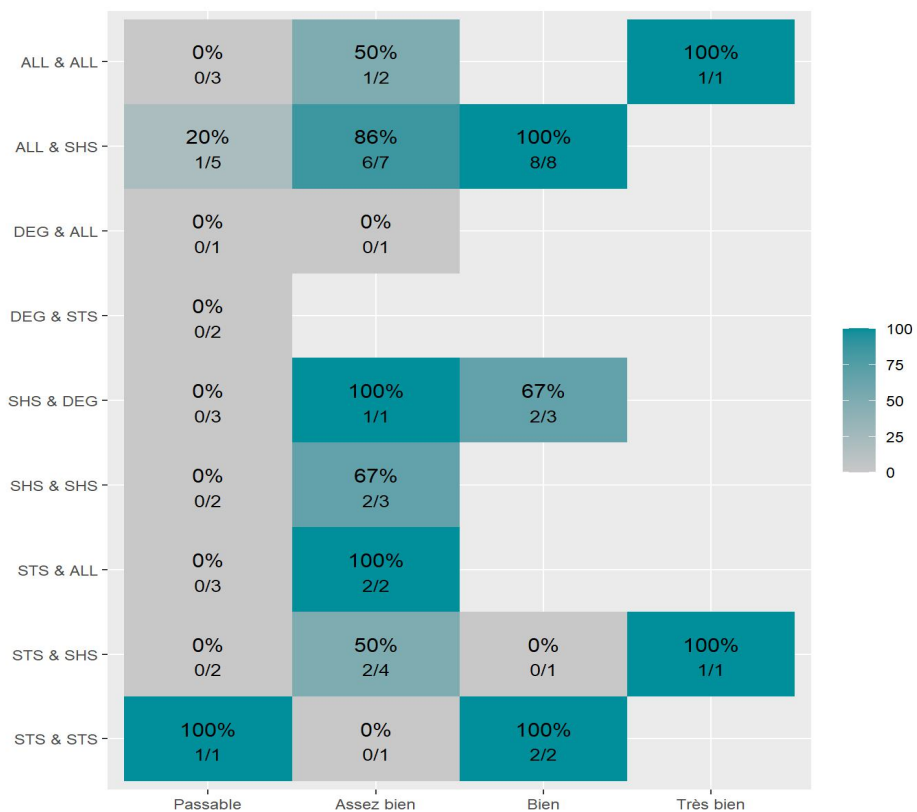

Réussite en fonction des nouveaux baccalauréats généraux

59 étudiants inscrits 30 étudiants admis (50,8%)

Réussite en fonction des baccalauréats S, ES, L, Bac Techno, Bac Pro, Bac étranger et autres diplômes

39 étudiants inscrits 11 étudiants admis (28,2%)

22 néo-bachelier admis (50% des néo-bachelier)

8 étudiants ayant obtenu leurs baccalauréat avant 2024 (53,3 %)

6 néo-bachelier admis (35,3% des néo-bachelier)

5 étudiants ayant obtenu leurs baccalauréat avant 2024 (22,7 %)

Les 2 spécialités de terminale ont été regroupées par domaine de formation :

ALL : Arts, Lettres, Langues / **DEG** : Droit, Economie, Gestion / **SHS** : Sciences, Humaines et Sociales / **STS** : Sciences, Technologies, Santé