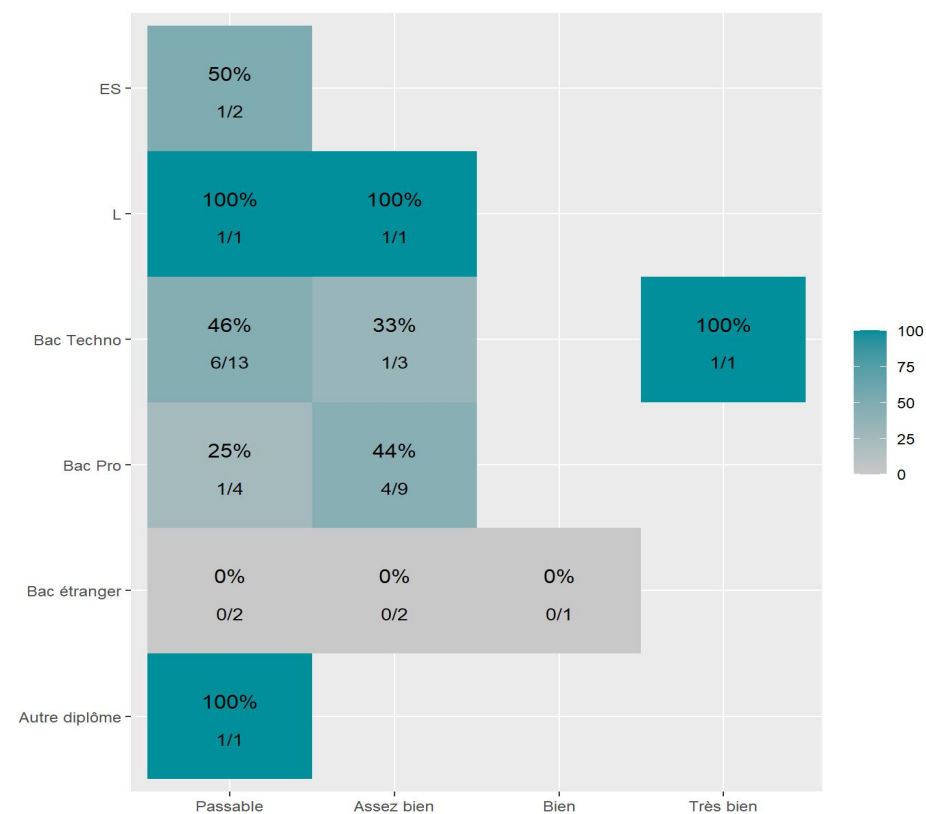

Réussite en fonction des nouveaux baccalauréats généraux

134 étudiants inscrits

93 étudiants admis (69,4%)

Réussite en fonction des baccalauréats S, ES, L, Bac Techno, Bac Pro, Bac étranger et autres diplômes

40 étudiants inscrits

17 étudiants admis (42,5%)

81 néo-bachelier admis (73,6% des néo-bachelier)

12 étudiants ayant obtenu leurs baccalauréat avant 2024 (50%)

4 néo-bachelier admis (40% des néo-bachelier)

13 étudiants ayant obtenu leurs baccalauréat avant 2024 (43,3%)

Les 2 spécialités de terminale ont été regroupées par domaine de formation :

**ALL** : Arts, Lettres, Langues / **DEG** : Droit, Economie, Gestion / **SHS** : Sciences, Humaines et Sociales / **STS** : Sciences, Technologies, Santé