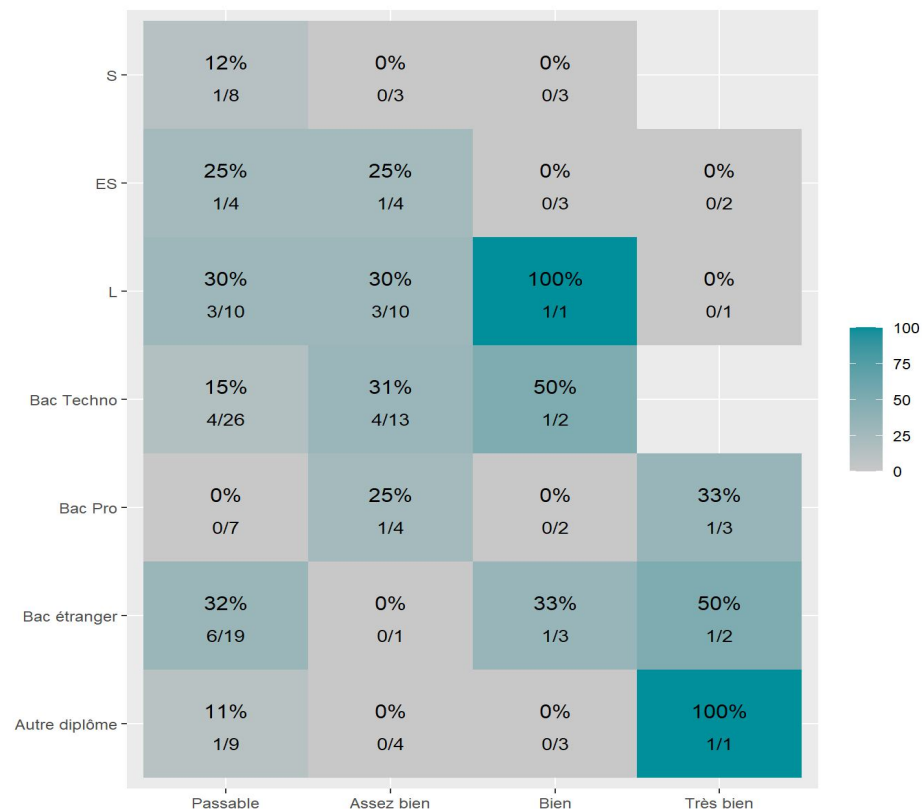

Réussite en fonction des nouveaux baccalauréats généraux

236 étudiants inscrits 119 étudiants admis (50,4%)

Réussite en fonction des baccalauréats S, ES, L, Bac Techno, Bac Pro, Bac étranger et autres diplômes

148 étudiants inscrits 31 étudiants admis (20,9%)

92 néo-bachelier admis (58,2% des néo-bachelier)

27 étudiants ayant obtenu leurs baccalauréat avant 2024 (34,6 %)

8 néo-bachelier admis (25% des néo-bachelier)

23 étudiants ayant obtenu leurs baccalauréat avant 2024 (19,8 %)

Les 2 spécialités de terminale ont été regroupées par domaine de formation :

ALL : Arts, Lettres, Langues / **DEG** : Droit, Economie, Gestion / **SHS** : Sciences, Humaines et Sociales / **STS** : Sciences, Technologies, Santé