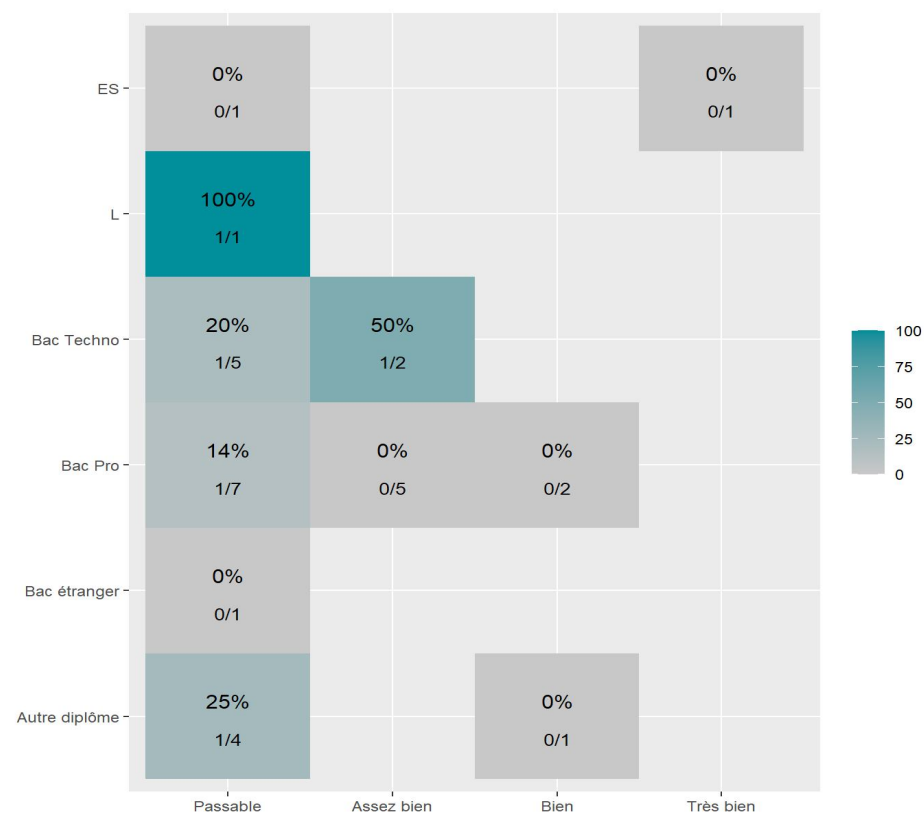

Réussite en fonction des nouveaux baccalauréats généraux

58 étudiants inscrits

35 étudiants admis (60,3%)

Réussite en fonction des baccalauréats S, ES, L, Bac Techno, Bac Pro, Bac étranger et autres diplômes

30 étudiants inscrits

5 étudiants admis (16,7%)

20 néo-bachelier admis (57,1% des néo-bachelier)

15 étudiants ayant obtenu leurs baccalauréat avant 2024 (65,2%)

3 néo-bachelier admis (30% des néo-bachelier)

2 étudiants ayant obtenu leurs baccalauréat avant 2024 (11,1%)

Les 2 spécialités de terminale ont été regroupées par domaine de formation :

ALL : Arts, Lettres, Langues / **DEG** : Droit, Economie, Gestion / **SHS** : Sciences, Humaines et Sociales / **STS** : Sciences, Technologies, Santé