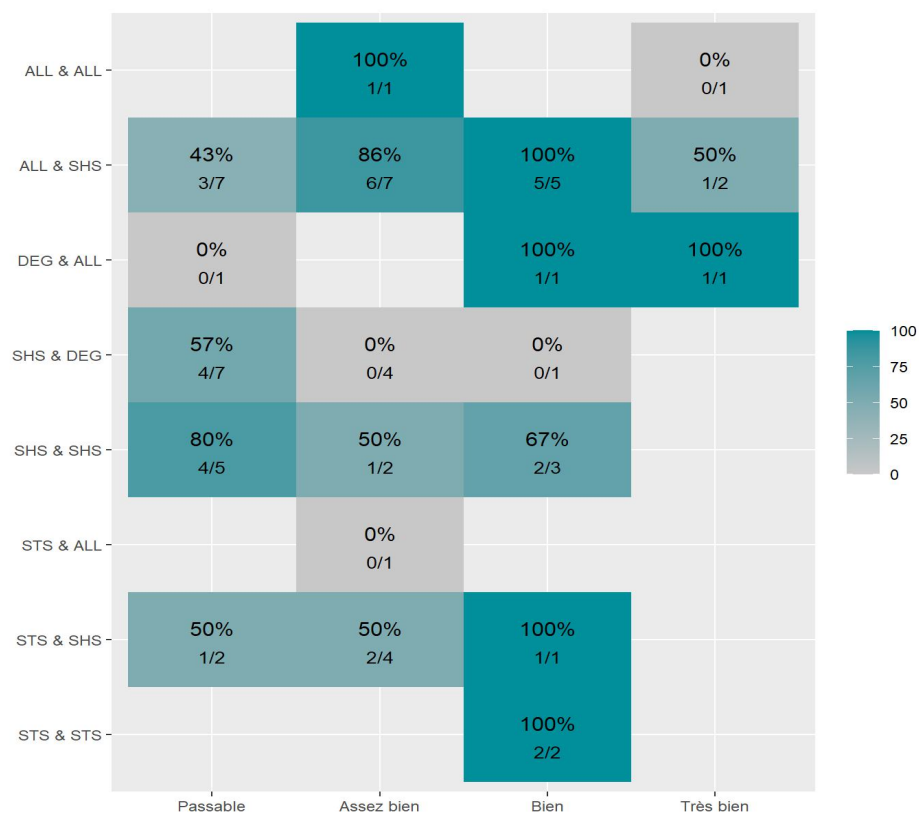

Réussite en fonction des nouveaux baccalauréats généraux

58 étudiants inscrits

35 étudiants admis (60,3%)

Réussite en fonction des baccalauréats S, ES, L, Bac Techno, Bac Pro, Bac étranger et autres diplômes

30 étudiants inscrits

5 étudiants admis (16,7%)

20 néo-bachelier admis (57,1% des néo-bachelier)

15 étudiants ayant obtenu leurs baccalauréat avant 2024 (65,2%)

3 néo-bachelier admis (30% des néo-bachelier)

2 étudiants ayant obtenu leurs baccalauréat avant 2024 (11,1%)

Les 2 spécialités de terminale ont été regroupées par domaine de formation :

ALL : Arts, Lettres, Langues / **DEG** : Droit, Economie, Gestion / **SHS** : Sciences, Humaines et Sociales / **STS** : Sciences, Technologies, Santé