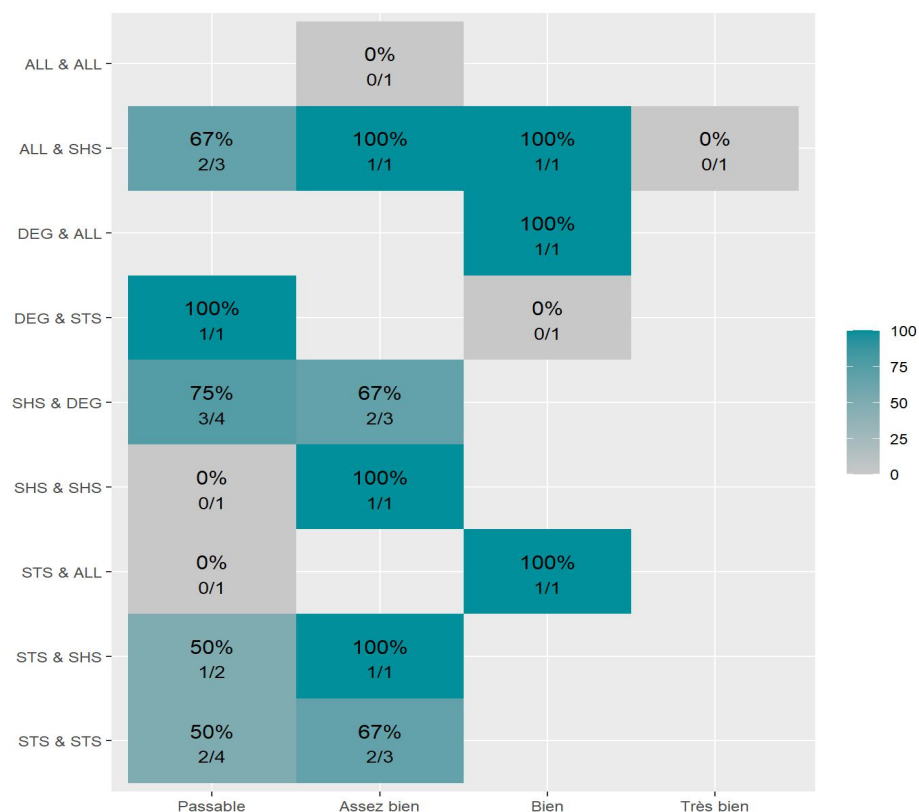

**Réussite en fonction des nouveaux baccalauréats généraux**

**31 étudiants inscrits**

**19 étudiants admis ( 61,3%)**

**Réussite en fonction des baccalauréats S, ES, L, Bac Techno, Bac Pro, Bac étranger et autres diplômes**

**24 étudiants inscrits**

**10 étudiants admis ( 41,7%)**

**12 néo-bachelier admis (63,2% des néo-bachelier)**

**7 étudiants ayant obtenu leurs baccalauréat avant 2024 (58,3 %)**

**4 néo-bachelier admis (50% des néo-bachelier)**

**6 étudiants ayant obtenu leurs baccalauréat avant 2024 (37,5 %)**

Les 2 spécialités de terminale ont été regroupées par domaine de formation :

**ALL** : Arts, Lettres, Langues / **DEG** : Droit, Economie, Gestion / **SHS** : Sciences, Humaines et Sociales / **STS** : Sciences, Technologies, Santé