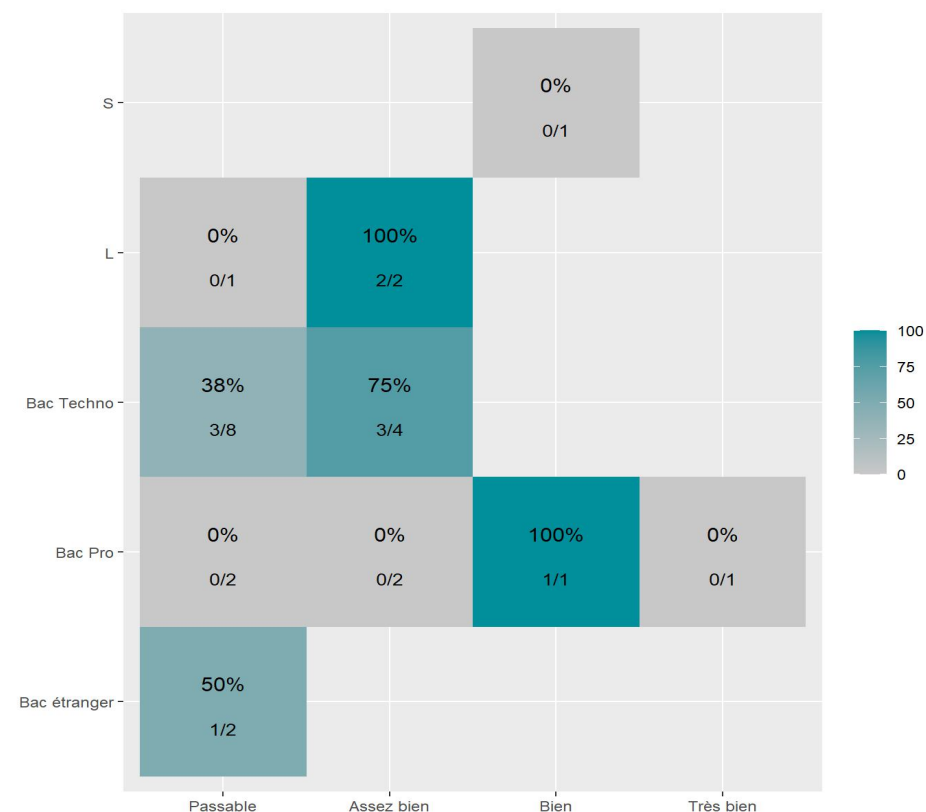

**Réussite en fonction des nouveaux baccalauréats généraux**

**31 étudiants inscrits**

**19 étudiants admis ( 61,3%)**

**Réussite en fonction des baccalauréats S, ES, L, Bac Techno, Bac Pro, Bac étranger et autres diplômes**

**24 étudiants inscrits**

**10 étudiants admis ( 41,7%)**

**12 néo-bachelier admis (63,2% des néo-bachelier)**

**7 étudiants ayant obtenu leurs baccalauréat avant 2024 (58,3 %)**

**4 néo-bachelier admis (50% des néo-bachelier)**

**6 étudiants ayant obtenu leurs baccalauréat avant 2024 (37,5 %)**

Les 2 spécialités de terminale ont été regroupées par domaine de formation :

**ALL** : Arts, Lettres, Langues / **DEG** : Droit, Economie, Gestion / **SHS** : Sciences, Humaines et Sociales / **STS** : Sciences, Technologies, Santé