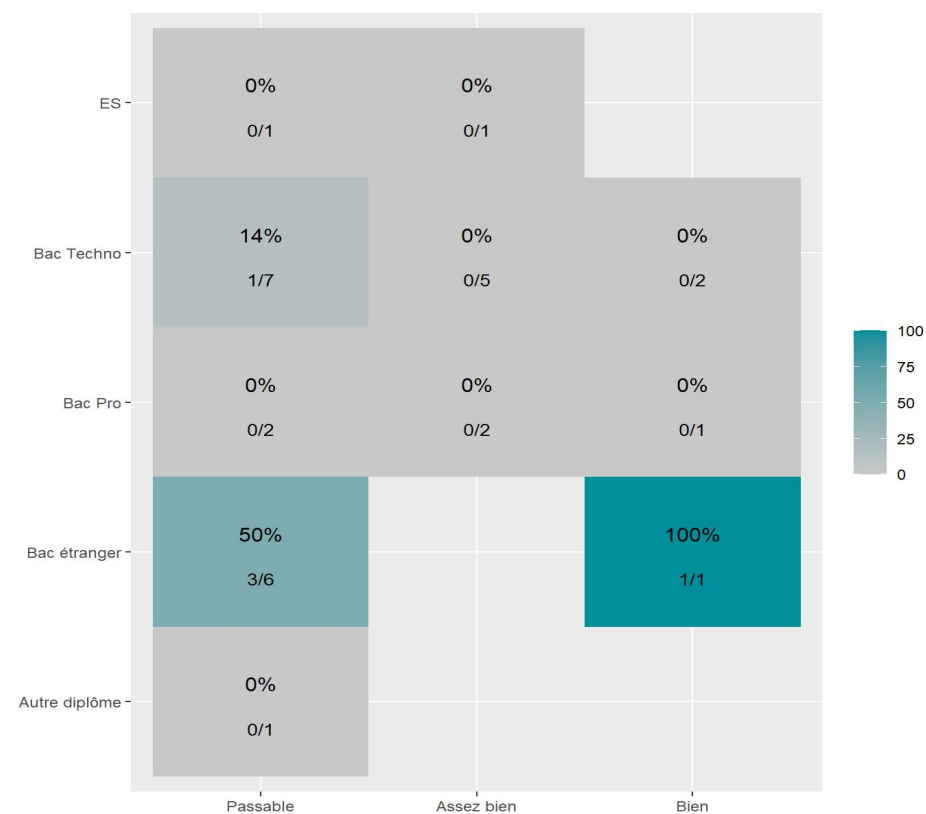

**Réussite en fonction des nouveaux baccalauréats généraux**

**511 étudiants inscrits**

**364 étudiants admis ( 71,2%)**

**Réussite en fonction des baccalauréats S, ES, L, Bac Techno, Bac Pro, Bac étranger et autres diplômes**

**29 étudiants inscrits**

**5 étudiants admis ( 17,2%)**

**355 néo-bachelier admis (71,4% des néo-bachelier)**

**9 étudiants ayant obtenu leurs baccalauréat avant 2024 (64,3 %)**

**5 néo-bachelier admis (25% des néo-bachelier)**

**0 étudiants ayant obtenu leurs baccalauréat avant 2024 (0 %)**

Les 2 spécialités de terminale ont été regroupées par domaine de formation :

**ALL** : Arts, Lettres, Langues / **DEG** : Droit, Economie, Gestion / **SHS** : Sciences, Humaines et Sociales / **STS** : Sciences, Technologies, Santé