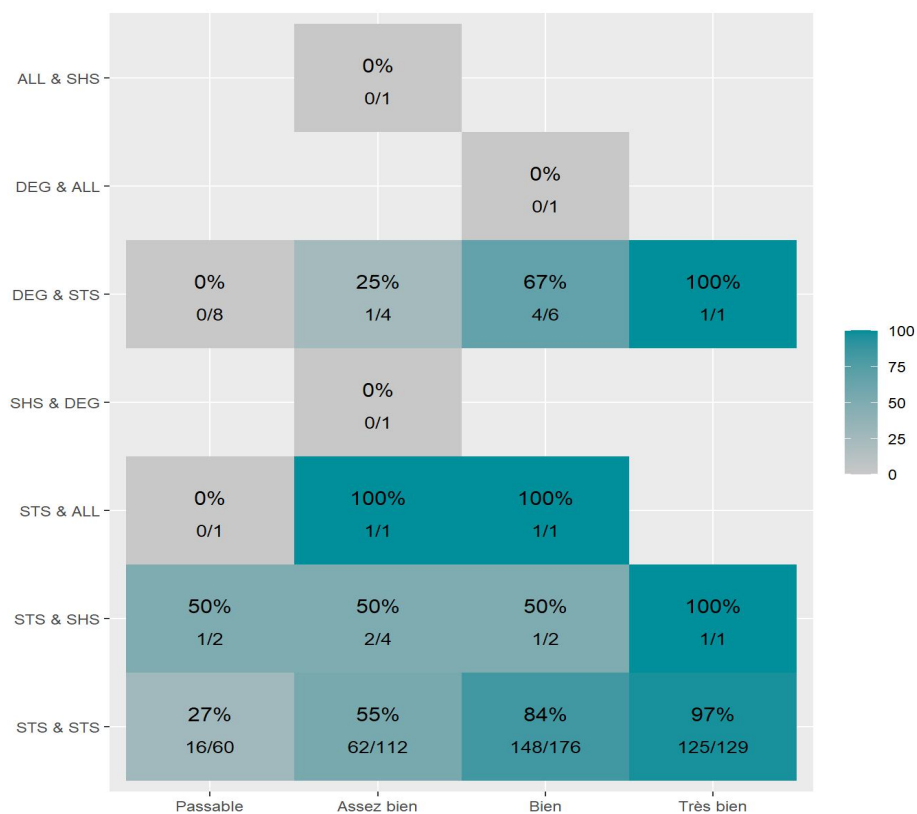

**Réussite en fonction des nouveaux baccalauréats généraux**

**511 étudiants inscrits**

**364 étudiants admis ( 71,2%)**

**Réussite en fonction des baccalauréats S, ES, L, Bac Techno, Bac Pro, Bac étranger et autres diplômes**

**29 étudiants inscrits**

**5 étudiants admis ( 17,2%)**

**355 néo-bachelier admis (71,4% des néo-bachelier)**

**9 étudiants ayant obtenu leurs baccalauréat avant 2024 (64,3 %)**

**5 néo-bachelier admis (25% des néo-bachelier)**

**0 étudiants ayant obtenu leurs baccalauréat avant 2024 (0 %)**

Les 2 spécialités de terminale ont été regroupées par domaine de formation :

**ALL** : Arts, Lettres, Langues / **DEG** : Droit, Economie, Gestion / **SHS** : Sciences, Humaines et Sociales / **STS** : Sciences, Technologies, Santé