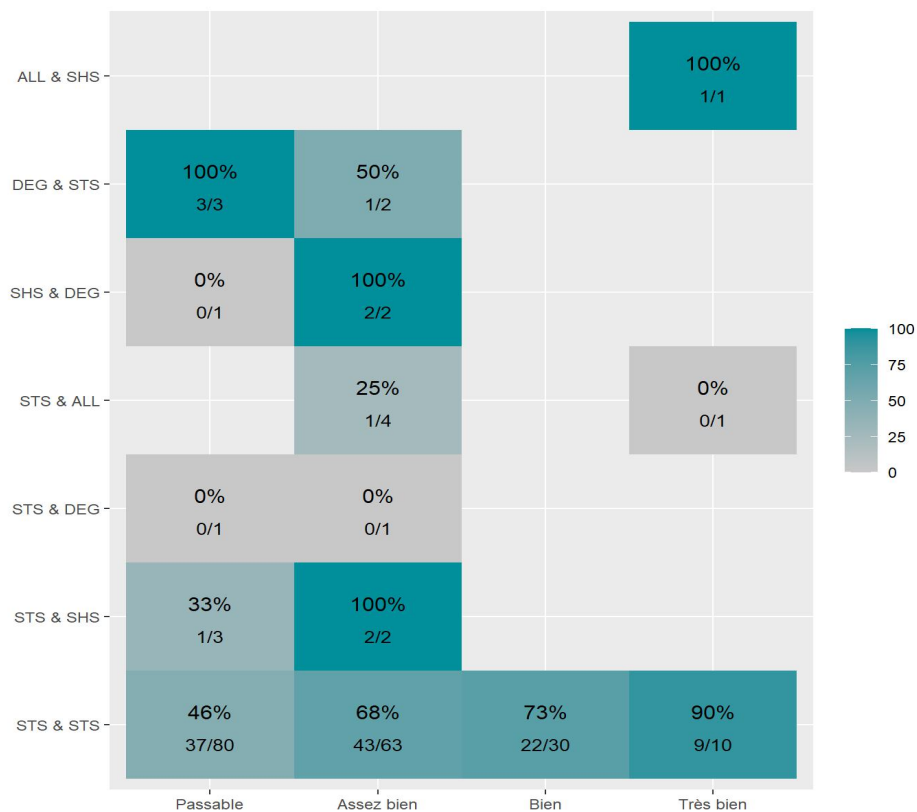

Réussite en fonction des nouveaux baccalauréats généraux

204 étudiants inscrits

122 étudiants admis (59,8%)

Réussite en fonction des baccalauréats S, ES, L, Bac Techno, Bac Pro, Bac étranger et autres diplômes

76 étudiants inscrits

34 étudiants admis (44,7%)

46 néo-bachelier admis (53,5% des néo-bachelier)

76 étudiants ayant obtenu leurs baccalauréat avant 2024 (64,4 %)

8 néo-bachelier admis (50% des néo-bachelier)

26 étudiants ayant obtenu leurs baccalauréat avant 2024 (43,3 %)

Les 2 spécialités de terminale ont été regroupées par domaine de formation :

ALL : Arts, Lettres, Langues / **DEG** : Droit, Economie, Gestion / **SHS** : Sciences, Humaines et Sociales / **STS** : Sciences, Technologies, Santé