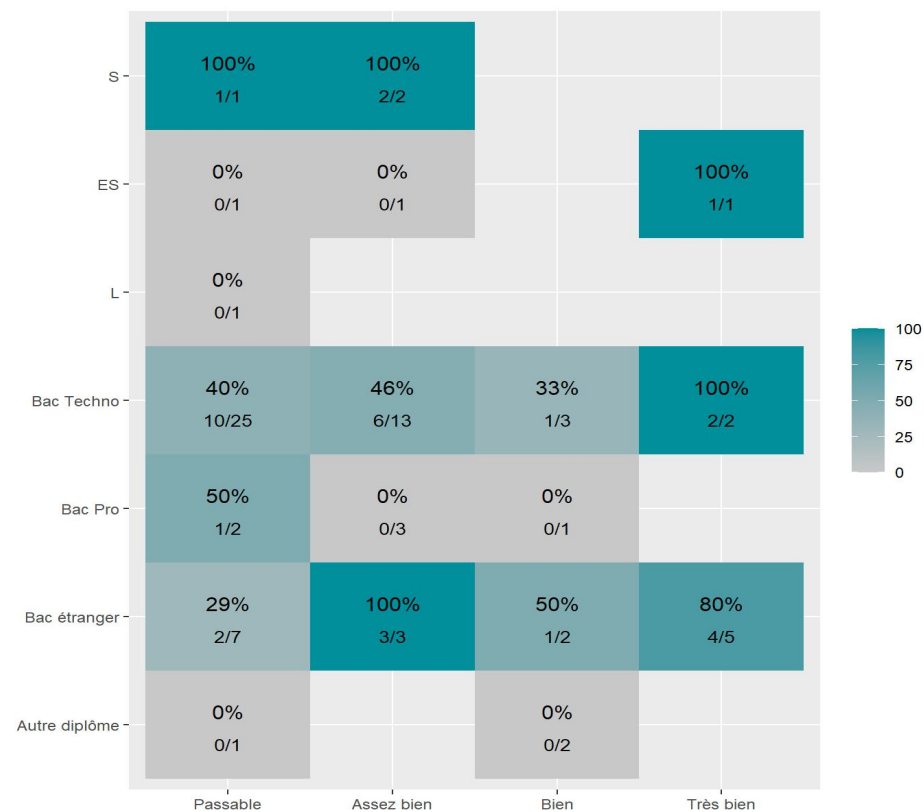

Réussite en fonction des nouveaux baccalauréats généraux

204 étudiants inscrits

122 étudiants admis (59,8%)

Réussite en fonction des baccalauréats S, ES, L, Bac Techno, Bac Pro, Bac étranger et autres diplômes

76 étudiants inscrits

34 étudiants admis (44,7%)

46 néo-bachelier admis (53,5% des néo-bachelier)

76 étudiants ayant obtenu leurs baccalauréat avant 2024 (64,4 %)

8 néo-bachelier admis (50% des néo-bachelier)

26 étudiants ayant obtenu leurs baccalauréat avant 2024 (43,3 %)

Les 2 spécialités de terminale ont été regroupées par domaine de formation :

ALL : Arts, Lettres, Langues / **DEG** : Droit, Economie, Gestion / **SHS** : Sciences, Humaines et Sociales / **STS** : Sciences, Technologies, Santé