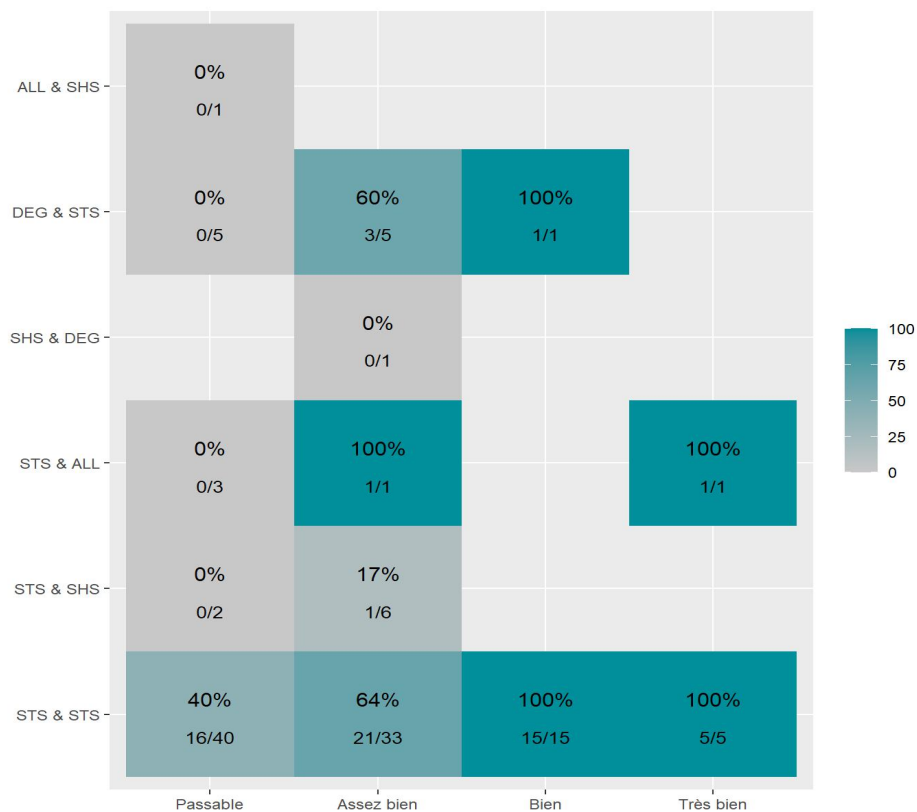

Réussite en fonction des nouveaux baccalauréats généraux

119 étudiants inscrits

64 étudiants admis (53,8%)

Réussite en fonction des baccalauréats S, ES, L, Bac Techno, Bac Pro, Bac étranger et autres diplômes

29 étudiants inscrits

13 étudiants admis (44,8%)

42 néo-bachelier admis

(56% des néo-bachelier)

22 étudiants ayant obtenu leurs baccalauréat avant 2 024 (50 %)

4 néo-bachelier admis

(36,4% des néo-bachelier)

9 étudiants ayant obtenu leurs baccalauréat avant 2 024 (50 %)

Les 2 spécialités de terminale ont été regroupées par domaine de formation :

ALL : Arts, Lettres, Langues / **DEG** : Droit, Economie, Gestion / **SHS** : Sciences, Humaines et Sociales / **STS** : Sciences, Technologies, Santé