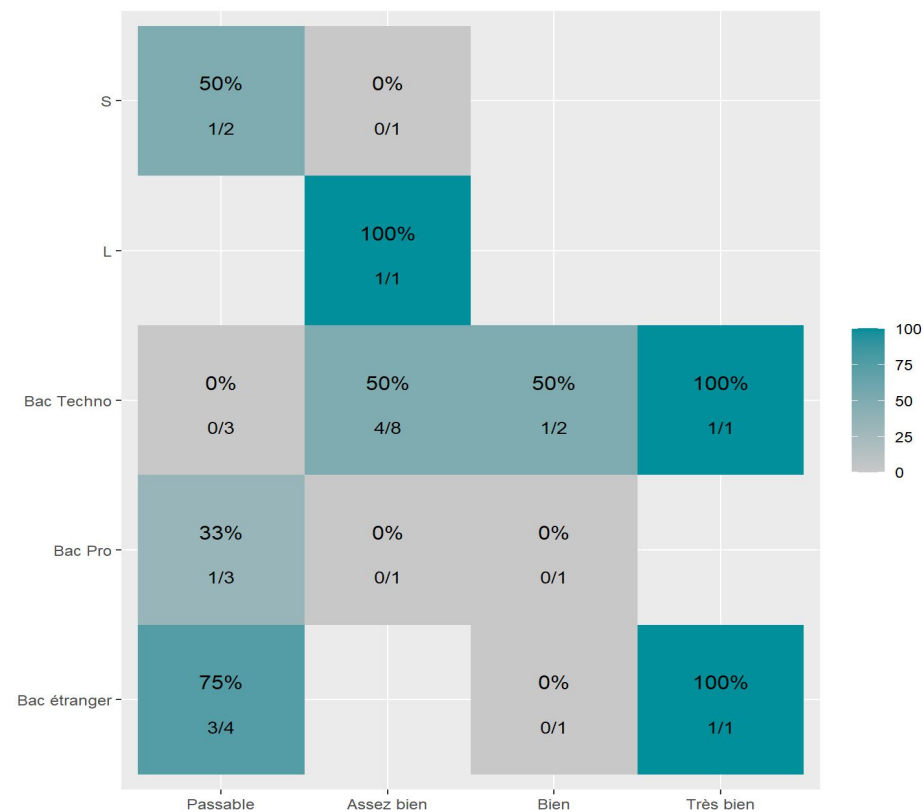

Réussite en fonction des nouveaux baccalauréats généraux

119 étudiants inscrits

64 étudiants admis (53,8%)

Réussite en fonction des baccalauréats S, ES, L, Bac Techno, Bac Pro, Bac étranger et autres diplômes

29 étudiants inscrits

13 étudiants admis (44,8%)

42 néo-bachelier admis

(56% des néo-bachelier)

22 étudiants ayant obtenu leurs baccalauréat avant 2 024 (50 %)

4 néo-bachelier admis

(36,4% des néo-bachelier)

9 étudiants ayant obtenu leurs baccalauréat avant 2 024 (50 %)

Les 2 spécialités de terminale ont été regroupées par domaine de formation :

ALL : Arts, Lettres, Langues / **DEG** : Droit, Economie, Gestion / **SHS** : Sciences, Humaines et Sociales / **STS** : Sciences, Technologies, Santé