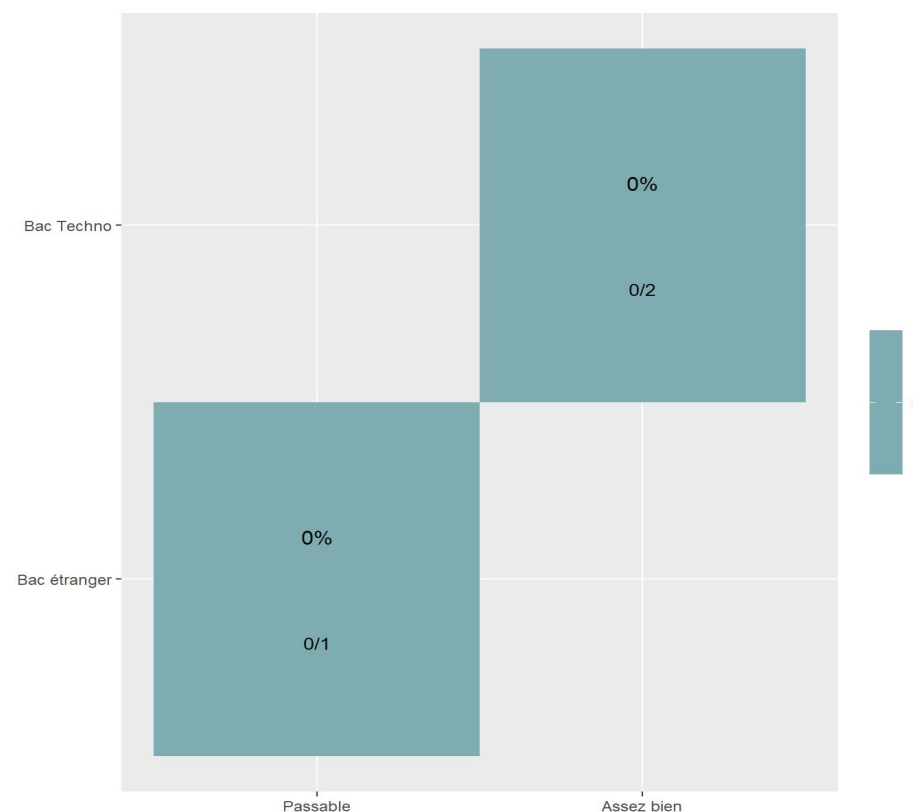

Réussite en fonction des nouveaux baccalauréats généraux

18 étudiants inscrits

13 étudiants admis (72,2%)

Réussite en fonction des baccalauréats S, ES, L, Bac Techno, Bac Pro, Bac étranger et autres diplômes

3 étudiants inscrits

0 étudiants admis (0%)

7 néo-bachelier admis (58,3% des néo-bachelier)

6 étudiants ayant obtenu leurs baccalauréat avant 2024 (100%)

0 néo-bachelier admis (--% des néo-bachelier)

0 étudiants ayant obtenu leurs baccalauréat avant 2024 (0%)

Les 2 spécialités de terminale ont été regroupées par domaine de formation :

ALL : Arts, Lettres, Langues / **DEG** : Droit, Economie, Gestion / **SHS** : Sciences, Humaines et Sociales / **STS** : Sciences, Technologies, Santé