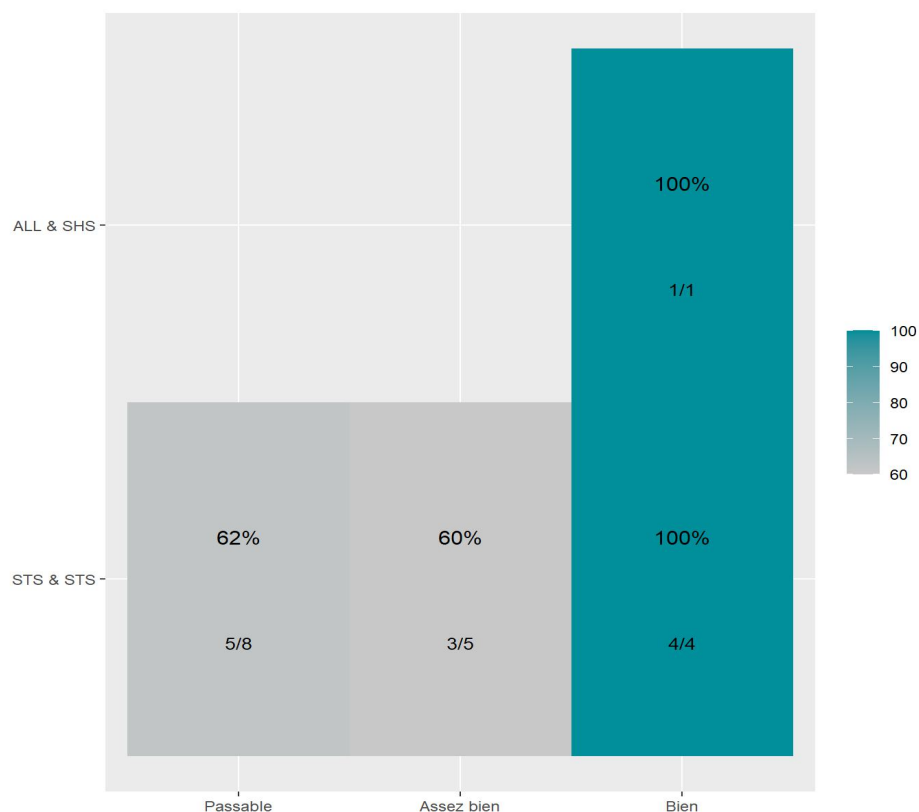

Réussite en fonction des nouveaux baccalauréats généraux

18 étudiants inscrits

13 étudiants admis (72,2%)

Réussite en fonction des baccalauréats S, ES, L, Bac Techno, Bac Pro, Bac étranger et autres diplômes

3 étudiants inscrits

0 étudiants admis (0%)

7 néo-bachelier admis (58,3% des néo-bachelier)

6 étudiants ayant obtenu leurs baccalauréat avant 2024 (100%)

0 néo-bachelier admis (--% des néo-bachelier)

0 étudiants ayant obtenu leurs baccalauréat avant 2024 (0%)

Les 2 spécialités de terminale ont été regroupées par domaine de formation :

ALL : Arts, Lettres, Langues / **DEG** : Droit, Economie, Gestion / **SHS** : Sciences, Humaines et Sociales / **STS** : Sciences, Technologies, Santé