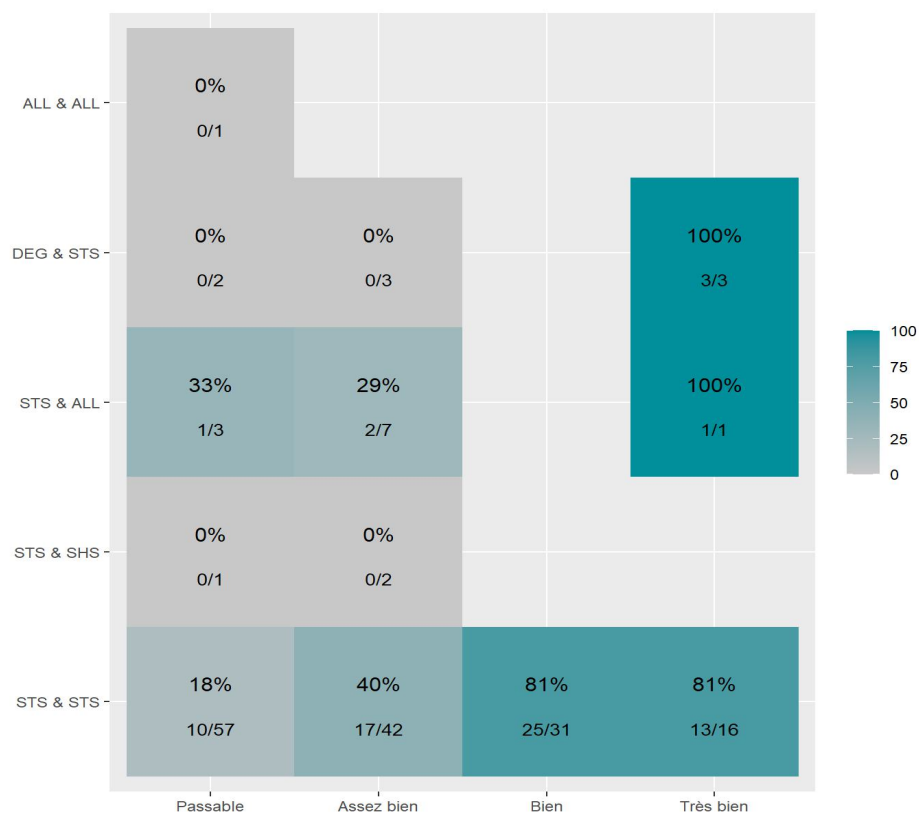

Réussite en fonction des nouveaux baccalauréats généraux

169 étudiants inscrits

72 étudiants admis (42,6%)

Réussite en fonction des baccalauréats S, ES, L, Bac Techno, Bac Pro, Bac étranger et autres diplômes

52 étudiants inscrits

6 étudiants admis (11,5%)

55 néo-bachelier admis (54,5% des néo-bachelier)

17 étudiants ayant obtenu leurs baccalauréat avant 2024 (25%)

0 néo-bachelier admis (0% des néo-bachelier)

6 étudiants ayant obtenu leurs baccalauréat avant 2024 (15%)

Les 2 spécialités de terminale ont été regroupées par domaine de formation :

ALL : Arts, Lettres, Langues / **DEG** : Droit, Economie, Gestion / **SHS** : Sciences, Humaines et Sociales / **STS** : Sciences, Technologies, Santé