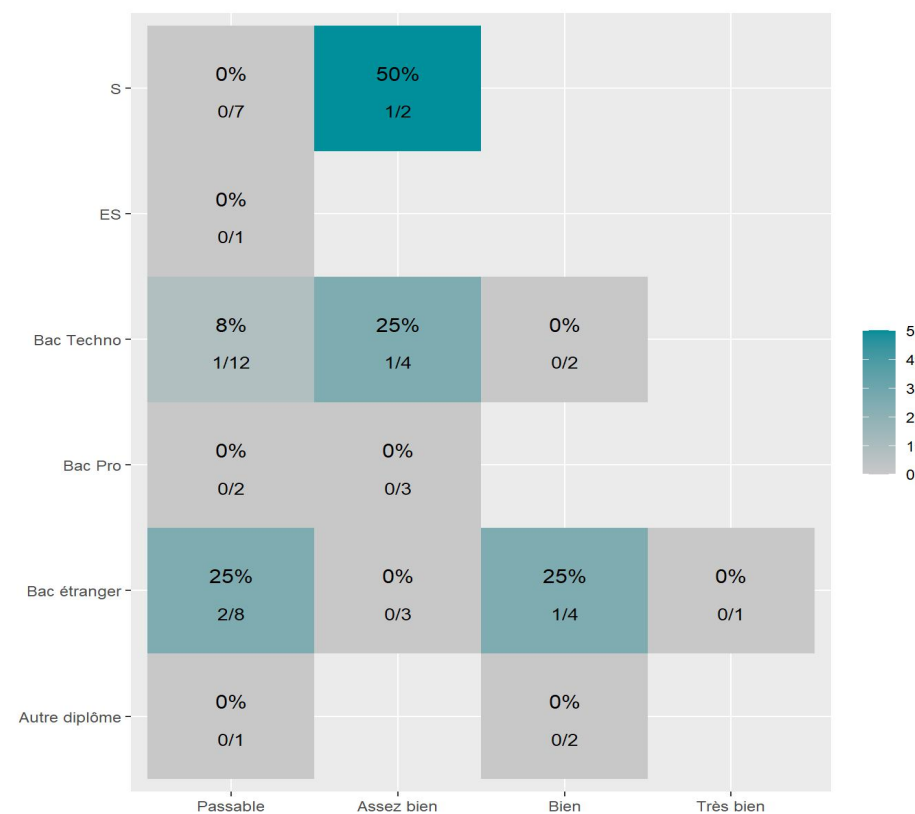

Réussite en fonction des nouveaux baccalauréats généraux

169 étudiants inscrits

72 étudiants admis (42,6%)

Réussite en fonction des baccalauréats S, ES, L, Bac Techno, Bac Pro, Bac étranger et autres diplômes

52 étudiants inscrits

6 étudiants admis (11,5%)

55 néo-bachelier admis (54,5% des néo-bachelier)

17 étudiants ayant obtenu leurs baccalauréat avant 2024 (25%)

0 néo-bachelier admis (0% des néo-bachelier)

6 étudiants ayant obtenu leurs baccalauréat avant 2024 (15%)

Les 2 spécialités de terminale ont été regroupées par domaine de formation :

ALL : Arts, Lettres, Langues / **DEG** : Droit, Economie, Gestion / **SHS** : Sciences, Humaines et Sociales / **STS** : Sciences, Technologies, Santé