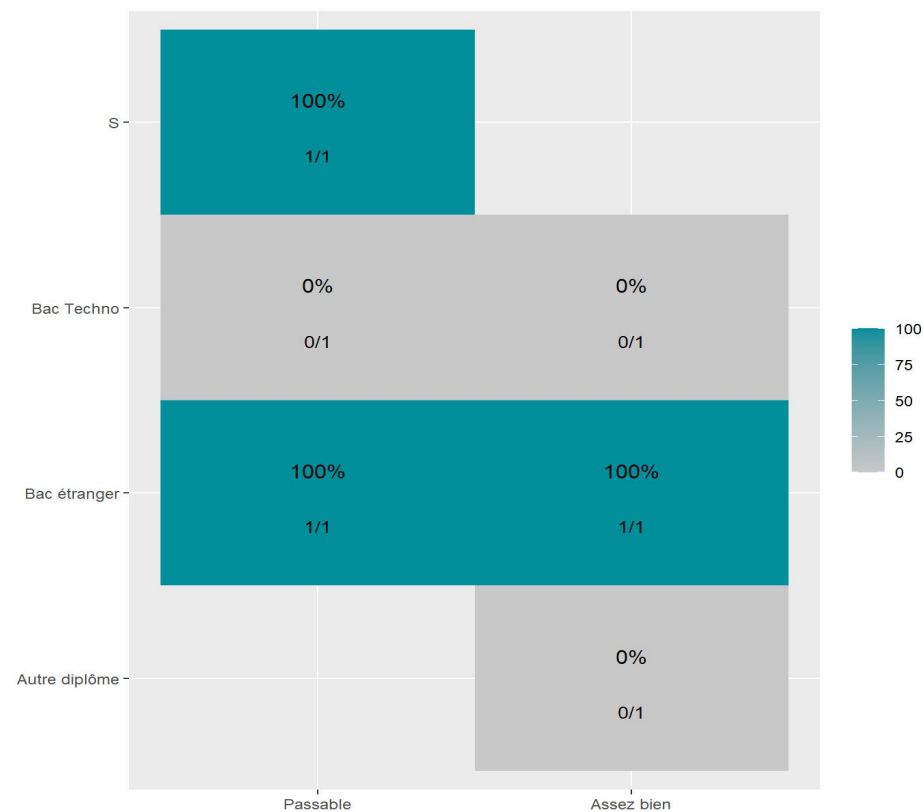

Réussite en fonction des nouveaux baccalauréats généraux

34 étudiants inscrits

17 étudiants admis (50%)

Réussite en fonction des baccalauréats S, ES, L, Bac Techno, Bac Pro, Bac étranger et autres diplômes

6 étudiants inscrits

3 étudiants admis (50%)

10 néo-bachelier admis (43,5% des néo-bachelier)

7 étudiants ayant obtenu leurs baccalauréat avant 2024 (63,6 %)

1 néo-bachelier admis (33,3% des néo-bachelier)

2 étudiants ayant obtenu leurs baccalauréat avant 2024 (66,7 %)

Les 2 spécialités de terminale ont été regroupées par domaine de formation :

ALL : Arts, Lettres, Langues / **DEG** : Droit, Economie, Gestion / **SHS** : Sciences, Humaines et Sociales / **STS** : Sciences, Technologies, Santé