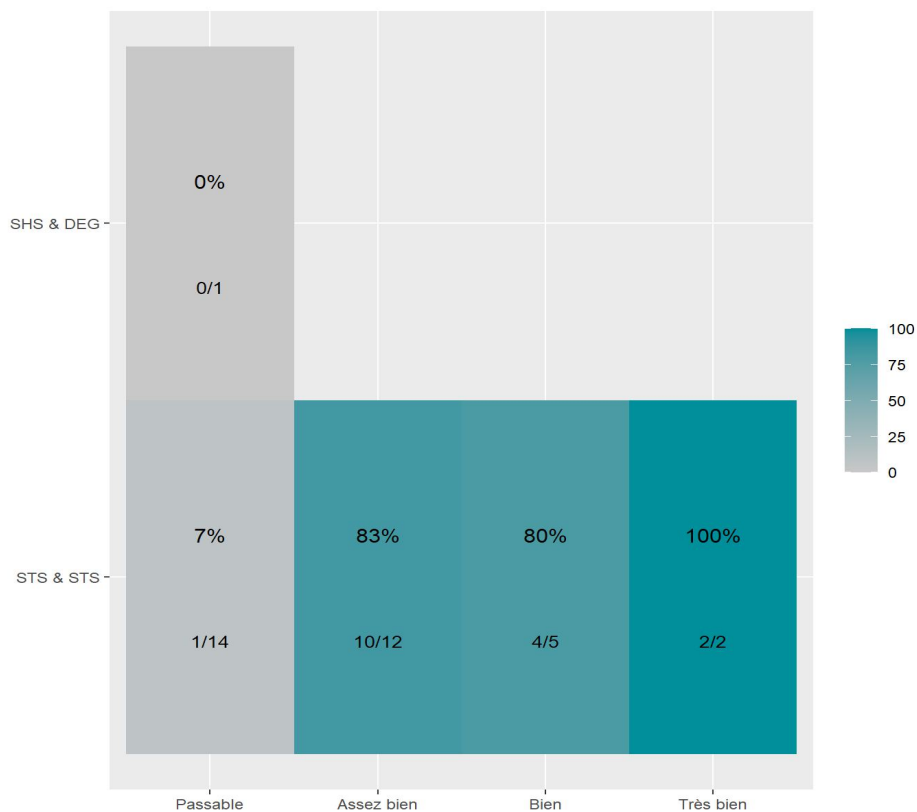

Réussite en fonction des nouveaux baccalauréats généraux

34 étudiants inscrits

17 étudiants admis (50%)

Réussite en fonction des baccalauréats S, ES, L, Bac Techno, Bac Pro, Bac étranger et autres diplômes

6 étudiants inscrits

3 étudiants admis (50%)

10 néo-bachelier admis (43,5% des néo-bachelier)

7 étudiants ayant obtenu leurs baccalauréat avant 2024 (63,6 %)

1 néo-bachelier admis (33,3% des néo-bachelier)

2 étudiants ayant obtenu leurs baccalauréat avant 2024 (66,7 %)

Les 2 spécialités de terminale ont été regroupées par domaine de formation :

ALL : Arts, Lettres, Langues / **DEG** : Droit, Economie, Gestion / **SHS** : Sciences, Humaines et Sociales / **STS** : Sciences, Technologies, Santé