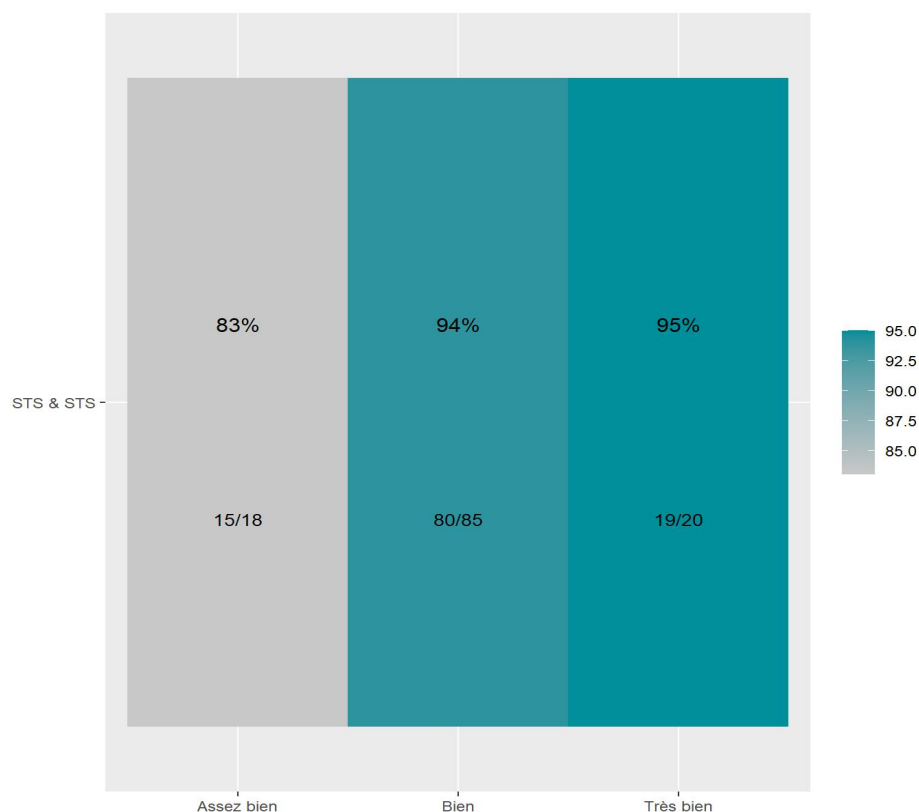

Réussite en fonction des nouveaux baccalauréats généraux

123 étudiants inscrits

114 étudiants admis (92,7%)

Réussite en fonction des baccalauréats S, ES, L, Bac Techno, Bac Pro, Bac étranger et autres diplômes

0 étudiants inscrits

0 étudiants admis (--%)

108 néo-bachelier admis (93,1% des néo-bachelier)

6 étudiants ayant obtenu leurs baccalauréat avant 2024 (85,7 %)

0 néo-bachelier admis (--% des néo-bachelier)

0 étudiants ayant obtenu leurs baccalauréat avant 2024 (-- %)

Les 2 spécialités de terminale ont été regroupées par domaine de formation :

ALL : Arts, Lettres, Langues / **DEG** : Droit, Economie, Gestion / **SHS** : Sciences, Humaines et Sociales / **STS** : Sciences, Technologies, Santé