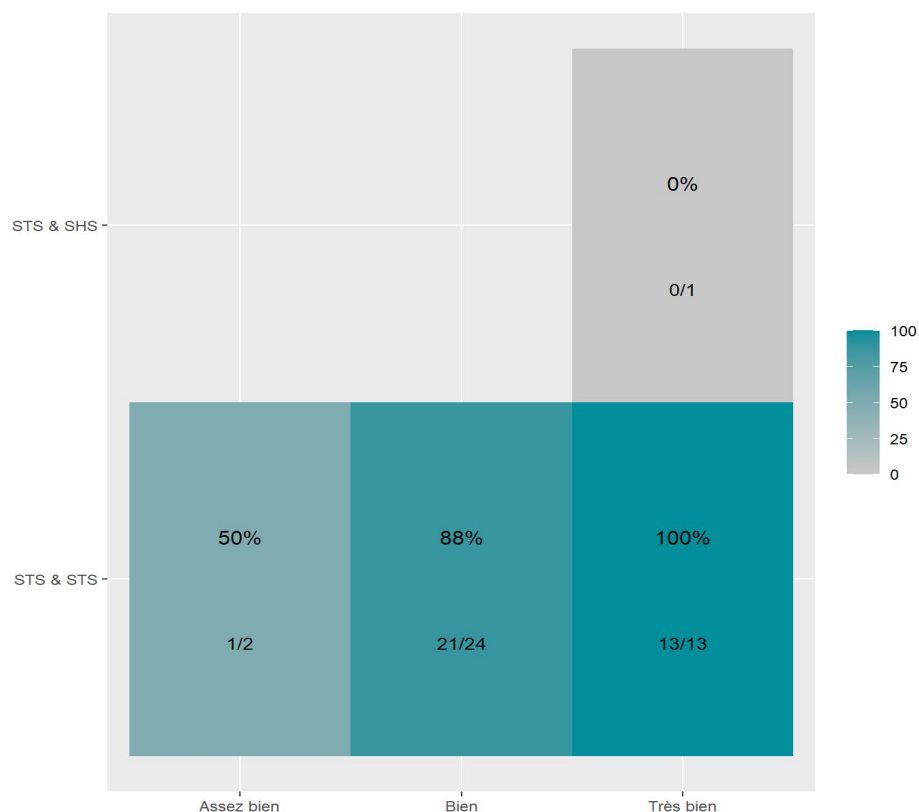

**Réussite en fonction des nouveaux baccalauréats généraux**

**40 étudiants inscrits**

**35 étudiants admis ( 87,5%)**

**Réussite en fonction des baccalauréats S, ES, L, Bac Techno, Bac Pro, Bac étranger et autres diplômes**

**0 étudiants inscrits**

**0 étudiants admis ( --%)**

**32 néo-bachelier admis (86,5% des néo-bachelier)**

**3 étudiants ayant obtenu leurs baccalauréat avant 2024 (100%)**

**0 néo-bachelier admis (--% des néo-bachelier)**

**0 étudiants ayant obtenu leurs baccalauréat avant 2024 (--%)**

Les 2 spécialités de terminale ont été regroupées par domaine de formation :

**ALL** : Arts, Lettres, Langues / **DEG** : Droit, Economie, Gestion / **SHS** : Sciences, Humaines et Sociales / **STS** : Sciences, Technologies, Santé