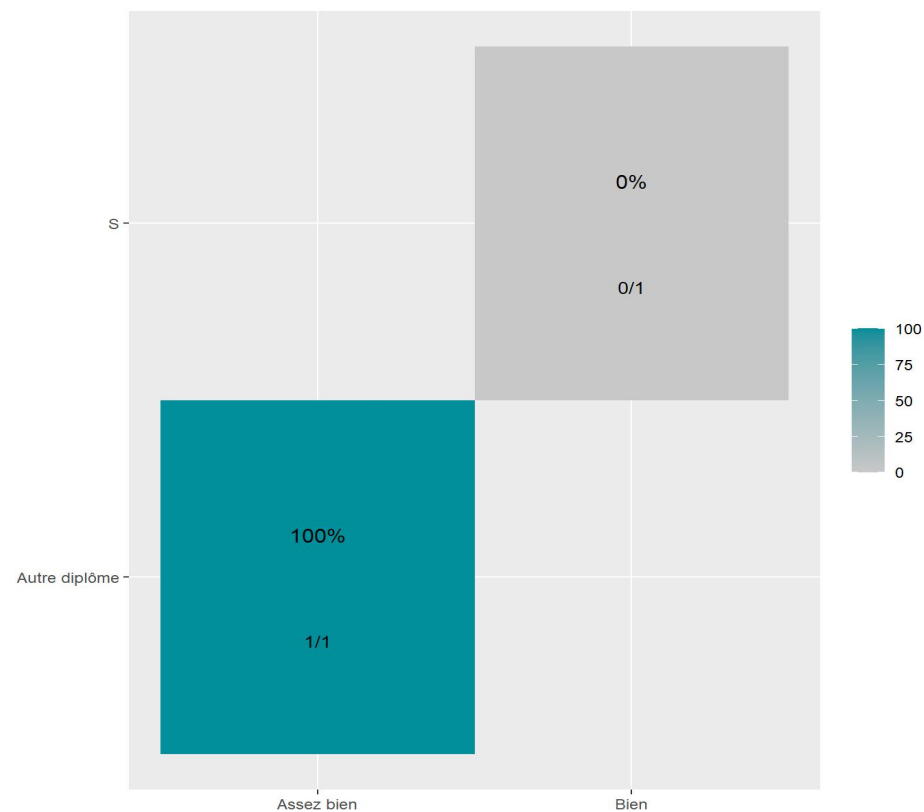

Réussite en fonction des nouveaux baccalauréats généraux

16 étudiants inscrits

15 étudiants admis (93,8%)

Réussite en fonction des baccalauréats S, ES, L, Bac Techno, Bac Pro, Bac étranger et autres diplômes

2 étudiants inscrits

1 étudiants admis (50%)

11 néo-bachelier admis (91,7% des néo-bachelier)

4 étudiants ayant obtenu leurs baccalauréat avant 2024 (100%)

1 néo-bachelier admis (100% des néo-bachelier)

0 étudiants ayant obtenu leurs baccalauréat avant 2024 (0%)

Les 2 spécialités de terminale ont été regroupées par domaine de formation :

ALL : Arts, Lettres, Langues / **DEG** : Droit, Economie, Gestion / **SHS** : Sciences, Humaines et Sociales / **STS** : Sciences, Technologies, Santé