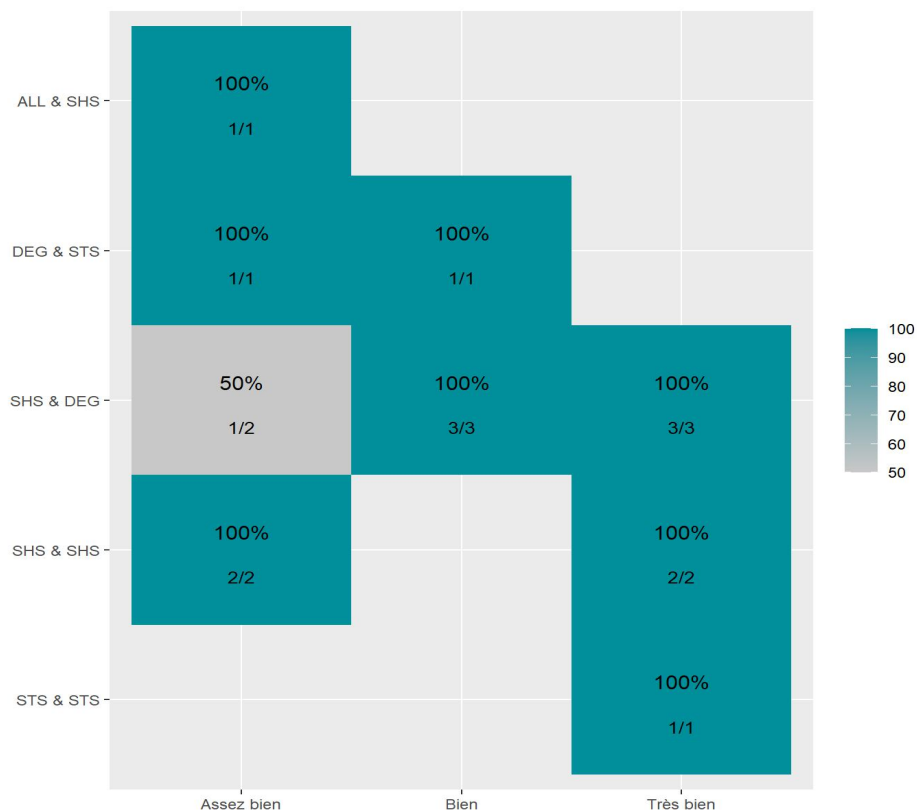

Réussite en fonction des nouveaux baccalauréats généraux

16 étudiants inscrits

15 étudiants admis (93,8%)

Réussite en fonction des baccalauréats S, ES, L, Bac Techno, Bac Pro, Bac étranger et autres diplômes

2 étudiants inscrits

1 étudiants admis (50%)

11 néo-bachelier admis (91,7% des néo-bachelier)

4 étudiants ayant obtenu leurs baccalauréat avant 2024 (100%)

1 néo-bachelier admis (100% des néo-bachelier)

0 étudiants ayant obtenu leurs baccalauréat avant 2024 (0%)

Les 2 spécialités de terminale ont été regroupées par domaine de formation :

ALL : Arts, Lettres, Langues / **DEG** : Droit, Economie, Gestion / **SHS** : Sciences, Humaines et Sociales / **STS** : Sciences, Technologies, Santé