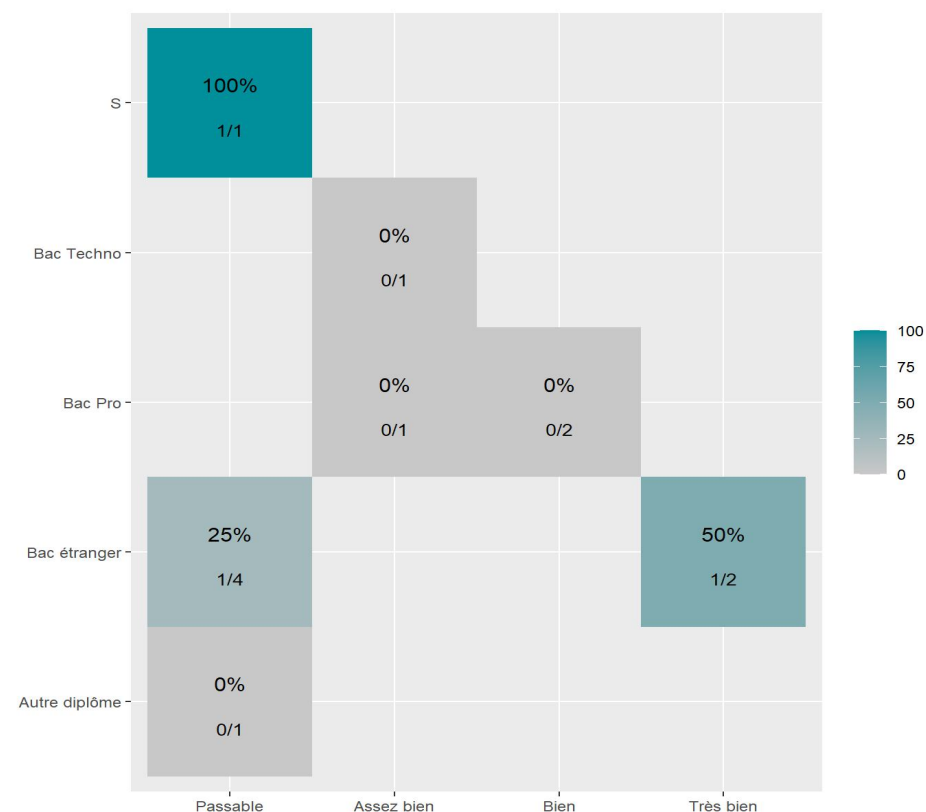

Réussite en fonction des nouveaux baccalauréats généraux

34 étudiants inscrits

21 étudiants admis (61,8%)

Réussite en fonction des baccalauréats S, ES, L, Bac Techno, Bac Pro, Bac étranger et autres diplômes

12 étudiants inscrits

3 étudiants admis (25%)

12 néo-bachelier admis (54,5% des néo-bachelier)

9 étudiants ayant obtenu leurs baccalauréat avant 2024 (75%)

2 néo-bachelier admis (50% des néo-bachelier)

1 étudiants ayant obtenu leurs baccalauréat avant 2024 (12,5%)

Les 2 spécialités de terminale ont été regroupées par domaine de formation :

ALL : Arts, Lettres, Langues / **DEG** : Droit, Economie, Gestion / **SHS** : Sciences, Humaines et Sociales / **STS** : Sciences, Technologies, Santé